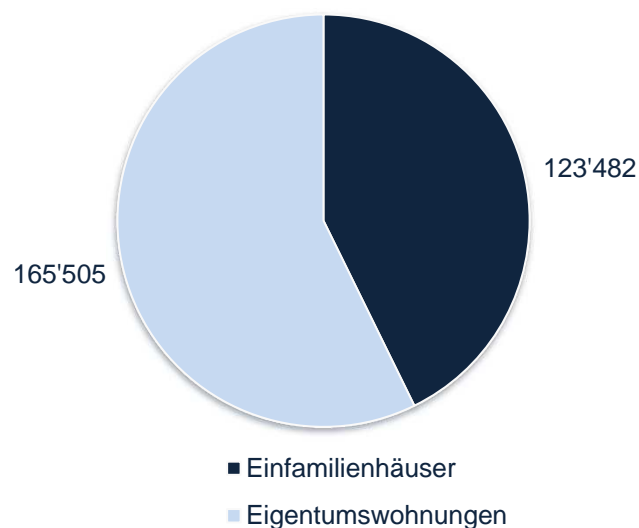

Marktliquidität 1. Quartal 2021:

Die Liquidität im ersten Quartal 2021 lag mit 3'139 Transaktionen leicht über dem Durchschnitt der letzten drei Jahre (Abbildung 2).

Preise 1. Quartal 2021:

Die Transaktionspreise für Eigentumswohnungen sind im Schweizer Durchschnitt im ersten Quartal 2021 leicht angestiegen. Der mittlere Transaktionspreis für Stockwerkeigentum liegt aktuell bei 820'000 Franken. 25% der Eigentumswohnungen sind teurer als 1.2 Millionen Franken (Abbildung 3). Kein Preisanstieg ist bei den Einfamilienhäusern zu beobachten. Der Medianpreis liegt unverändert bei 1'100'000 Franken (Abbildung 4).

DATENBESTAND 1. QUARTAL 2021

Abbildung 1

MARKTÜBERSICHT SCHWEIZ

LIQUIDITÄT

Anzahl Transaktionen nach Objektart

Abbildung 2

PREISENTWICKLUNG

Eigentumswohnungen

Abbildung 3

PREISENTWICKLUNG

Einfamilienhäuser

Abbildung 4

NEUBAUANTEIL* DER FREIHANDTRANSAKTIONEN

Eigentumswohnungen

Abbildung 5

NEUBAUANTEIL* DER FREIHANDTRANSAKTIONEN

Einfamilienhäuser

* Objekt nicht älter als 3 Jahre

Abbildung 6

RÄUMLICHE VERTEILUNG DER TRANSAKTIONEN

Abbildung 7

VERÄNDERUNG DER MARKTLIQUIDITÄT NACH REGIONEN

Veränderung der Anzahl Transaktionen*

1. Quartal 2021