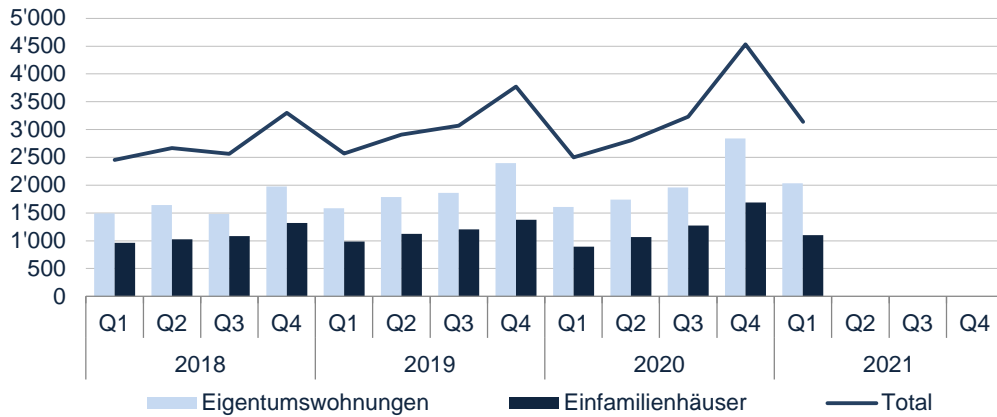

Marktliquidität 1. Quartal 2021:

Die Liquidität im ersten Quartal 2021 lag mit 3'139 Transaktionen leicht über dem Durchschnitt der letzten drei Jahre (Abbildung 2).

Preise 1. Quartal 2021:

Die Transaktionspreise für Eigentumswohnungen sind im Schweizer Durchschnitt im ersten Quartal 2021 leicht angestiegen. Der mittlere Transaktionspreis für Stockwerkeigentum liegt aktuell bei 820'000 Franken. 25% der Eigentumswohnungen sind teurer als 1.2 Millionen Franken (Abbildung 3). Kein Preisanstieg ist bei den Einfamilienhäusern zu beobachten. Der Medianpreis liegt unverändert bei 1'100'000 Franken (Abbildung 4).

DATENBESTAND 1. QUARTAL 2021

Abbildung 1

MARKTÜBERSICHT SCHWEIZ

LIQUIDITÄT

Anzahl Transaktionen nach Objektart

Abbildung 2

PREISENTWICKLUNG

Eigentumswohnungen

Abbildung 3

PREISENTWICKLUNG

Einfamilienhäuser

Abbildung 4

NEUBAUANTEIL* DER FREIHANDTRANSAKTIONEN

Eigentumswohnungen

Abbildung 5

NEUBAUANTEIL* DER FREIHANDTRANSAKTIONEN

Einfamilienhäuser

* Objekt nicht älter als 3 Jahre

Abbildung 6

RÄUMLICHE VERTEILUNG DER TRANSAKTIONEN

Abbildung 7

VERÄNDERUNG DER MARKTLIQUIDITÄT NACH REGIONEN

Veränderung der Anzahl Transaktionen*

1. Quartal 2021