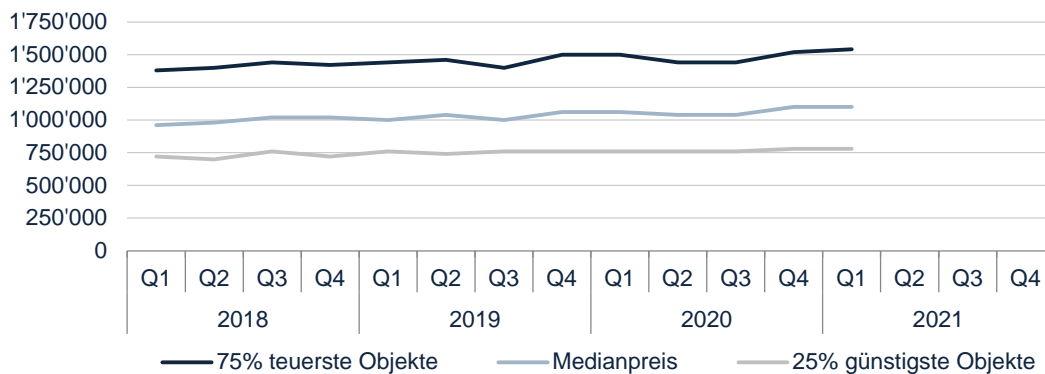

Marktliquidität 1. Quartal 2021:

Die Liquidität im ersten Quartal 2021 lag mit 3'139 Transaktionen leicht über dem Durchschnitt der letzten drei Jahre (Abbildung 2).

Preise 1. Quartal 2021:

Die Transaktionspreise für Eigentumswohnungen sind im Schweizer Durchschnitt im ersten Quartal 2021 leicht angestiegen. Der mittlere Transaktionspreis für Stockwerkeigentum liegt aktuell bei 820'000 Franken. 25% der Eigentumswohnungen sind teurer als 1.2 Millionen Franken (Abbildung 3). Kein Preisanstieg ist bei den Einfamilienhäusern zu beobachten. Der Medianpreis liegt unverändert bei 1'100'000 Franken (Abbildung 4).

DATENBESTAND 1. QUARTAL 2021

Abbildung 1

MARKTÜBERSICHT SCHWEIZ

LIQUIDITÄT

Anzahl Transaktionen nach Objektart

Abbildung 2

PREISENTWICKLUNG

Eigentumswohnungen

Abbildung 3

PREISENTWICKLUNG

Einfamilienhäuser

Abbildung 4

NEUBAUANTEIL* DER FREIHANDTRANSAKTIONEN

Eigentumswohnungen

Abbildung 5

NEUBAUANTEIL* DER FREIHANDTRANSAKTIONEN

Einfamilienhäuser

* Objekt nicht älter als 3 Jahre

Abbildung 6

RÄUMLICHE VERTEILUNG DER TRANSAKTIONEN

Abbildung 7

VERÄNDERUNG DER MARKTLIQUIDITÄT NACH REGIONEN

Veränderung der Anzahl Transaktionen*

1. Quartal 2021