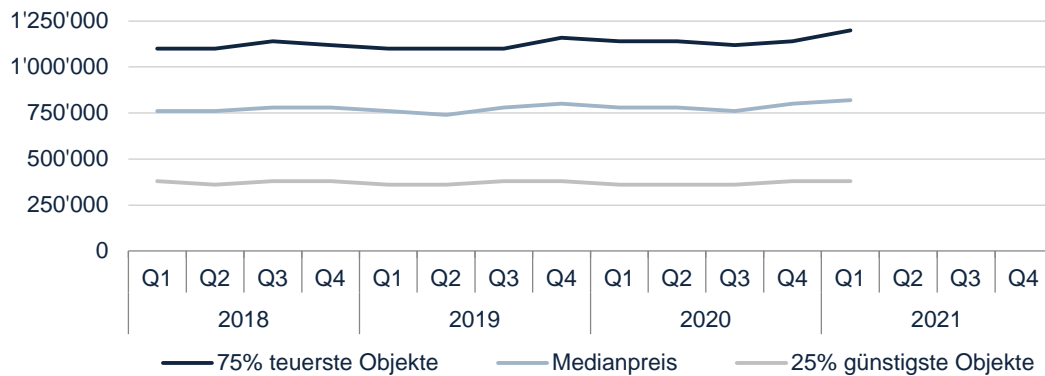

Marktliquidität 1. Quartal 2021:

Die Liquidität im ersten Quartal 2021 lag mit 3'139 Transaktionen leicht über dem Durchschnitt der letzten drei Jahre (Abbildung 2).

Preise 1. Quartal 2021:

Die Transaktionspreise für Eigentumswohnungen sind im Schweizer Durchschnitt im ersten Quartal 2021 leicht angestiegen. Der mittlere Transaktionspreis für Stockwerkeigentum liegt aktuell bei 820'000 Franken. 25% der Eigentumswohnungen sind teurer als 1.2 Millionen Franken (Abbildung 3). Kein Preisanstieg ist bei den Einfamilienhäusern zu beobachten. Der Medianpreis liegt unverändert bei 1'100'000 Franken (Abbildung 4).

DATENBESTAND 1. QUARTAL 2021

Abbildung 1

MARKTÜBERSICHT SCHWEIZ

LIQUIDITÄT

Anzahl Transaktionen nach Objektart

Abbildung 2

PREISENTWICKLUNG

Eigentumswohnungen

Abbildung 3

PREISENTWICKLUNG

Einfamilienhäuser

Abbildung 4

NEUBAUANTEIL* DER FREIHANDTRANSAKTIONEN

Eigentumswohnungen

Abbildung 5

NEUBAUANTEIL* DER FREIHANDTRANSAKTIONEN

Einfamilienhäuser

* Objekt nicht älter als 3 Jahre

Abbildung 6

RÄUMLICHE VERTEILUNG DER TRANSAKTIONEN

Abbildung 7

VERÄNDERUNG DER MARKTLIQUIDITÄT NACH REGIONEN

Veränderung der Anzahl Transaktionen*

1. Quartal 2021