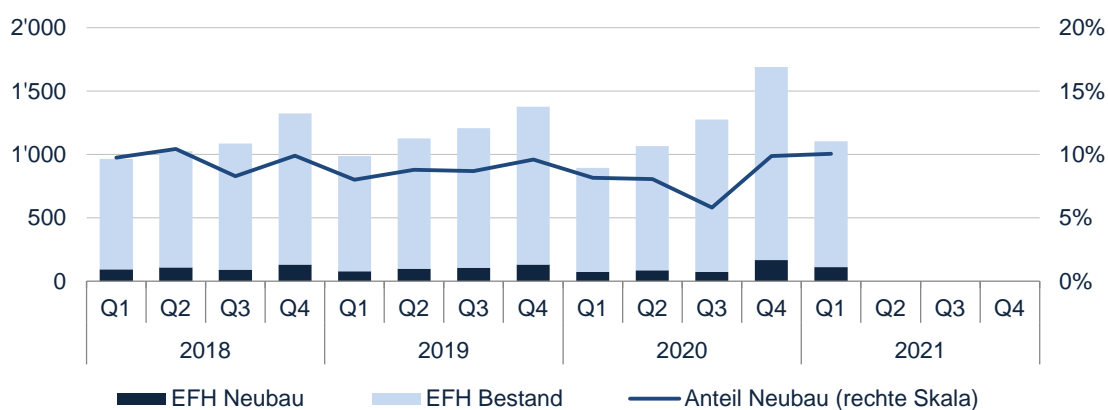

Marktliquidität 1. Quartal 2021:

Die Liquidität im ersten Quartal 2021 lag mit 3'139 Transaktionen leicht über dem Durchschnitt der letzten drei Jahre (Abbildung 2).

Preise 1. Quartal 2021:

Die Transaktionspreise für Eigentumswohnungen sind im Schweizer Durchschnitt im ersten Quartal 2021 leicht angestiegen. Der mittlere Transaktionspreis für Stockwerkeigentum liegt aktuell bei 820'000 Franken. 25% der Eigentumswohnungen sind teurer als 1.2 Millionen Franken (Abbildung 3). Kein Preisanstieg ist bei den Einfamilienhäusern zu beobachten. Der Medianpreis liegt unverändert bei 1'100'000 Franken (Abbildung 4).

DATENBESTAND 1. QUARTAL 2021

Abbildung 1

MARKTÜBERSICHT SCHWEIZ

LIQUIDITÄT

Anzahl Transaktionen nach Objektart

Abbildung 2

PREISENTWICKLUNG

Eigentumswohnungen

Abbildung 3

PREISENTWICKLUNG

Einfamilienhäuser

Abbildung 4

NEUBAUANTEIL* DER FREIHANDTRANSAKTIONEN

Eigentumswohnungen

Abbildung 5

NEUBAUANTEIL* DER FREIHANDTRANSAKTIONEN

Einfamilienhäuser

* Objekt nicht älter als 3 Jahre

Abbildung 6

RÄUMLICHE VERTEILUNG DER TRANSAKTIONEN

Abbildung 7

VERÄNDERUNG DER MARKTLIQUIDITÄT NACH REGIONEN

Veränderung der Anzahl Transaktionen*

1. Quartal 2021