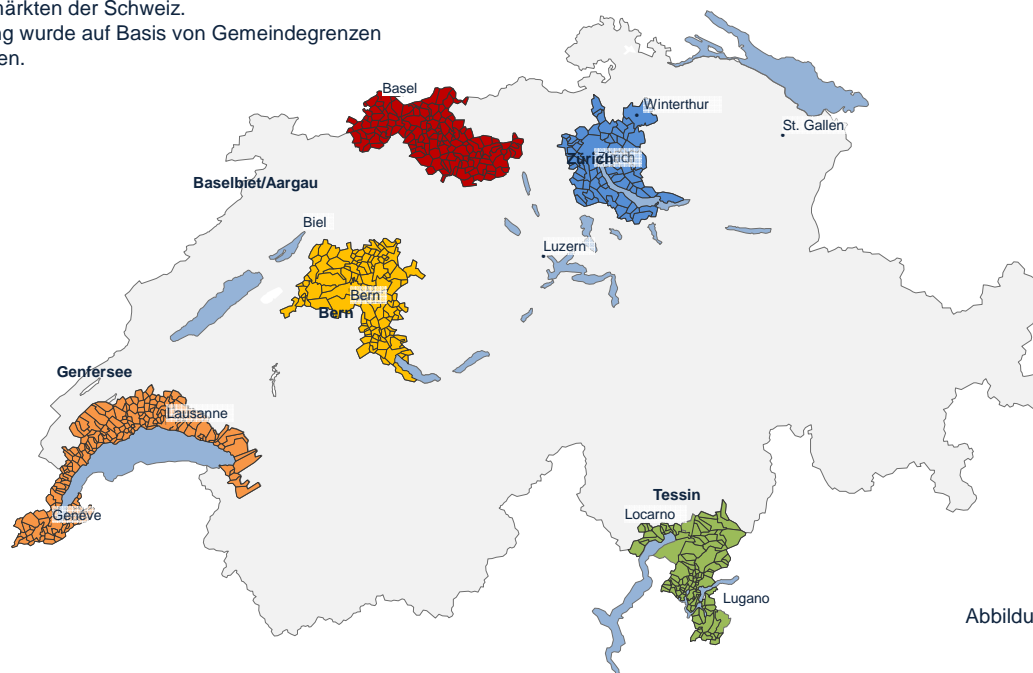

Abbildung 25

REGIONALISIERUNG

Die SRED Analyseregionen bestehen aus den fünf liquidesten Immobilienmärkten der Schweiz. Die Einteilung wurde auf Basis von Gemeindegrenzen vorgenommen.

Abbildung 26

Region Baselbiet/Aargau

Aarau
Lupsingen
Aarburg
Magden
Aesch (BL)
Maispach
Allschwil
Metzleren-Mariastein
Anwil
Mölin
Arboldswil
Mörken-Wildegg
Arisdorf
Muhen
Arlesheim
Mumpf
August
Münchenstein
Basel
Muttenz
Bättwil
Nenzlingen
Benwil
Niederdorf
Bettingen
Niedergösgen
Biberstein
Niederenz
Blä-Beriken
Nuglar-St. Pantaleon
Binningen
Nusshof
Birsfelden
Oberdorf (BL)
Blauen
Oberentfelden
Böcken
Obergösgen
Boningen
Oberwil (BL)
Botmingen
Oltringen
Breitenbach
Oltsberg
Brislach
Olten
Bubendorf
Oltingen
Buchs (AG)
Ormlingen
Buckten
Pfeffingen
Büren (SO)
Pratteln
Burg im Leimental
Ramlinsburg
Buus
Reinach (BL)
Däniken
Rheinfelden
Diegten
Rickenbach (BL)
Diepflingen
Rickenbach (SO)
Dittingen
Riehen
Domach
Rodersdorf
Duggingen
Rohr (SO)
Dulliken
Röschenz
Eggenklingen
Rothenfluh
Eppenberg-Wäschen
Rümlingen
Eptingen
Rünenberg
Erlinsbach (AG)
Ruppertswil
Erlinsbach (SO)
Safenwil
Schaffisheim
Frenkendorf
Schöftland
Füllinsdorf
Schönenbuch
Gelterkinden
Schönenwerd
Gempfen
Seltisberg
Giebenach
Sissach
Gränichen
Starkkirch-Wil
Grellingen
Staufen
Gretzenbach
Stein (AG)
Häfelfingen
Stüsslingen
Hägendorf
Suhr
Hauenstein-Iffenthal
Tecknau
Hemlikon
Terniken
Hersberg
Teufenthal (AG)
Himmelfried
Therwil
Hirschthal
Thürnen
Hochwald
Titterten
Hofstetten-Flüh
Trimbach
Holderbank (AG)
Uerkheim
Hölstein
Unterenfelden
Holzikon
Unterkulm
Hünzenschwil
Wahlen
Itingen
Waldenburg
Kaiseraugst
Wallbach
Känerkinder
Walterswil (SO)
Kappel (SO)
Wangen bei Olten
Kienberg
Wenslingen
Kilchberg (BL)
Wintersingen
Kölliken
Winznau
Küttigen
Wisen (SO)
Lampenberg
Witterswil
Langenbruck
Wittinsburg
Läufelfingen
Zieglingen
Laufen
Zeiltingen
Lausen
Ziefen
Lenzburg
Zofingen
Liederswil
Zunzgen
Liestal
Zwingen
Lostorf