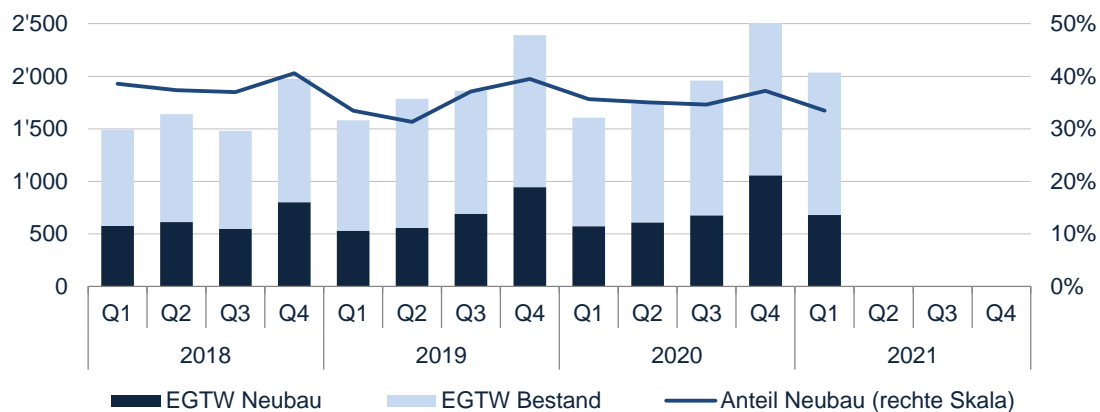

Marktliquidität 1. Quartal 2021:

Die Liquidität im ersten Quartal 2021 lag mit 3'139 Transaktionen leicht über dem Durchschnitt der letzten drei Jahre (Abbildung 2).

Preise 1. Quartal 2021:

Die Transaktionspreise für Eigentumswohnungen sind im Schweizer Durchschnitt im ersten Quartal 2021 leicht angestiegen. Der mittlere Transaktionspreis für Stockwerkeigentum liegt aktuell bei 820'000 Franken. 25% der Eigentumswohnungen sind teurer als 1.2 Millionen Franken (Abbildung 3). Kein Preisanstieg ist bei den Einfamilienhäusern zu beobachten. Der Medianpreis liegt unverändert bei 1'100'000 Franken (Abbildung 4).

DATENBESTAND 1. QUARTAL 2021

Abbildung 1

MARKTÜBERSICHT SCHWEIZ

LIQUIDITÄT

Anzahl Transaktionen nach Objektart

Abbildung 2

PREISENTWICKLUNG

Eigentumswohnungen

Abbildung 3

PREISENTWICKLUNG

Einfamilienhäuser

Abbildung 4

NEUBAUANTEIL* DER FREIHANDTRANSAKTIONEN

Eigentumswohnungen

Abbildung 5

NEUBAUANTEIL* DER FREIHANDTRANSAKTIONEN

Einfamilienhäuser

* Objekt nicht älter als 3 Jahre

Abbildung 6

RÄUMLICHE VERTEILUNG DER TRANSAKTIONEN

Abbildung 7

VERÄNDERUNG DER MARKTLIQUIDITÄT NACH REGIONEN

Veränderung der Anzahl Transaktionen*

1. Quartal 2021