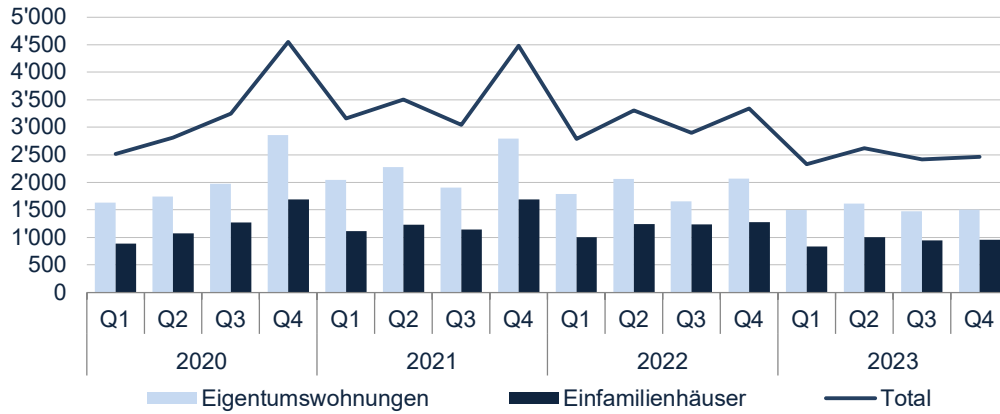

Preise 4. Quartal 2023

Die Transaktionspreise für Einfamilienhäuser und Eigentumswohnungen sind im Schweizer Durchschnitt im vierten Quartal 2023 leicht gestiegen. Gegenwärtig liegt der mittlere Transaktionspreis für Einfamilienhäuser bei 1'240'000 Franken (Vorquartal 1'220'000 Franken, Abbildung 4) und für Eigentumswohnungen bei 900'000 Franken (Vorquartal 880'000 Franken, Abbildung 3).

DATENBESTAND 4. Quartal 2023

Abbildung 1

MARKTÜBERSICHT SCHWEIZ

LIQUIDITÄT

Anzahl Transaktionen nach Objektart

Abbildung 2

PREISENTWICKLUNG

Eigentumswohnungen

Abbildung 3

PREISENTWICKLUNG

Einfamilienhäuser

Abbildung 4

NEUBAUANTEIL* DER FREIHANDTRANSAKTIONEN

Eigentumswohnungen

Abbildung 5

NEUBAUANTEIL* DER FREIHANDTRANSAKTIONEN

Einfamilienhäuser

* Objekt nicht älter als 3 Jahre

Abbildung 6

RÄUMLICHE VERTEILUNG DER TRANSAKTIONEN

Abbildung 7

VERÄNDERUNG DER MARKTLIQUIDITÄT NACH REGIONEN

Veränderung der Anzahl Transaktionen*

4. Quartal 2023