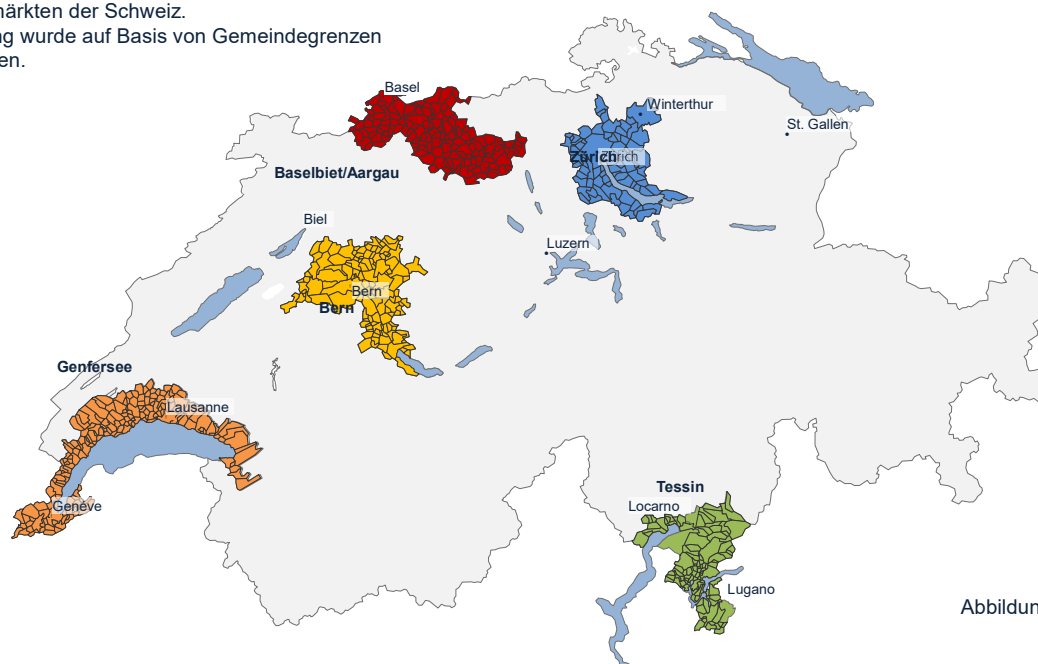

Abbildung 23

Abbildung 24

Abbildung 25

REGIONALISIERUNG

Die SRED Analyseregionen bestehen aus den fünf liquidesten Immobilienmärkten der Schweiz.
Die Einteilung wurde auf Basis von Gemeindegrenzen vorgenommen.

Abbildung 26

Region Baselbiet/Aargau

Aarau
Lupsingen
Aarburg
Maggden
Aesch (BL)
Malsprach
Alschwil
Metzerlen-Mariastein
Anwil
Möhlwil
Arbisdöwil
Mörken-Wildegg
Arisdorf
Muhen
Arlesheim
Mumpf
Augst
Münchenstein
Basel
Muttenz
Bättwil
Nenzlingen
Bennwil
Niederdorf
Bettingen
Niedergösgen
Biberstein
Egg
Biel-Benken
Nuglar-St. Pantaleon
Binningen
Nusshof
Birsfelden
Oberdorf (BL)
Blauen
Oberentfelden
Böcken
Oberbösgen
Boningen
Oberwil (BL)
Bottmingen
Oftringen
Bretlenbach
Heidingen
Brislach
Olten
Bubendorf
Oltingen
Buchs (AG)
Ormalingen
Buckten
Pfeffingen
Büren (SO)
Pratteln
Burg im Leimental
Ramlinsburg
Buus
Reinach (BL)
Däniken
Rheinfolde
Diegten
Rickenbach (BL)
Diepfelingen
Rickenbach (SO)
Dittingen
Riehen
Dornach
Rodersdorf
Duggingen
Rohr (SO)
Dulliken
Röschenz
Egerkingen
Rothenfluh
Eppenberg-Wöschn
Rümlingen
Eptingen
Rünenberg
Erlinsbach (AG)
Ruppenswil
Erlinsbach (SO)
Safenwil
Ettingen
Schafisheim
Frenkendorf
Schöffland
Füllinsdorf
Schönenbuch
Gelterkinden
Schönenwerd
Gempfen
Seltisberg
Giebenach
Sissach
Gränichen
Starkkirch-Wil
Grellingen
Staufen
Gretzenbach
Stein (AG)
Häfelfingen
Stüsslingen
Hägendorf
Suhr
Hauenstein-Ifenthal
Tecknau
Hemlikon
Tenniken
Herberg
Teufenthal (AG)
Himmelried
Therwil
Hirschthal
Thürnen
Hochwald
Titterten
Hofstetten-Flüh
Trimbach
Holderbank (AG)
Uerkheim
Hötstein
Unterenfelden
Holzikon
Unterkulm
Hunzenschwil
Walen
Ittingen
Waldenburg
Kaiseraugst
Wallbach
Känerkinder
Walterswil (SO)
Kappel (SO)
Wangen bei Olten
Kienberg
Wenslingen
Kirchberg (BL)
Wintersingen
Kölliken
Witznau
Küttigen
Wisen (SO)
Lampenberg
Witterswil
Langenbruck
Wittinsburg
Läufelfingen
Zeglingen
Laufen
Ziefen
Lenzburg
Zofingen
Liedertswil
Zunzgen
Liestal
Zwingen
Lostorf