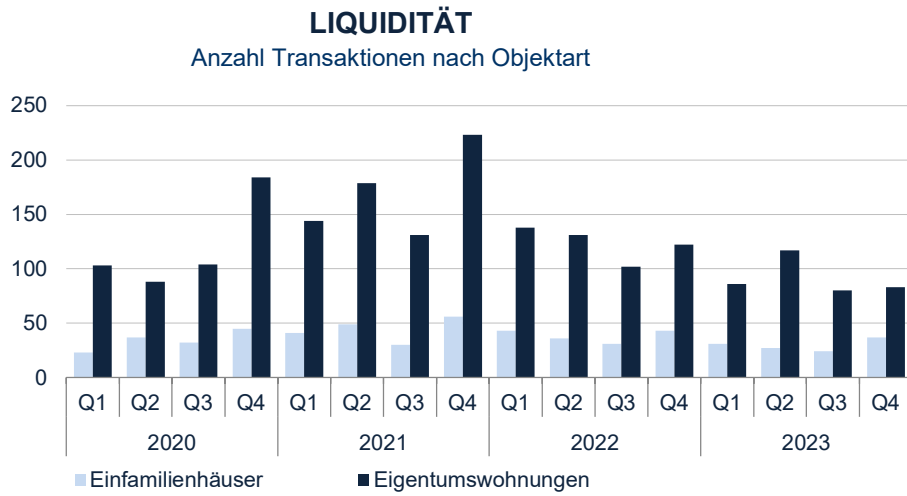

PREISENTWICKLUNG

Einfamilienhäuser

Abbildung 16

REGION BERN

LIQUIDITÄT

Anzahl Transaktionen nach Objektart

Abbildung 17

PREISENTWICKLUNG

Eigentumswohnungen

Abbildung 18

PREISENTWICKLUNG

Einfamilienhäuser

Abbildung 19

REGION GENFERSEE

LIQUIDITÄT

Anzahl Transaktionen nach Objektart

Abbildung 20

PREISENTWICKLUNG

Eigentumswohnungen

Abbildung 21

PREISENTWICKLUNG

Einfamilienhäuser

Abbildung 22

REGION TESSIN

Abbildung 23

Abbildung 24

Abbildung 25

REGIONALISIERUNG

Die SRED Analyseregionen bestehen aus den fünf liquidesten Immobilienmärkten der Schweiz.
Die Einteilung wurde auf Basis von Gemeindegrenzen vorgenommen.