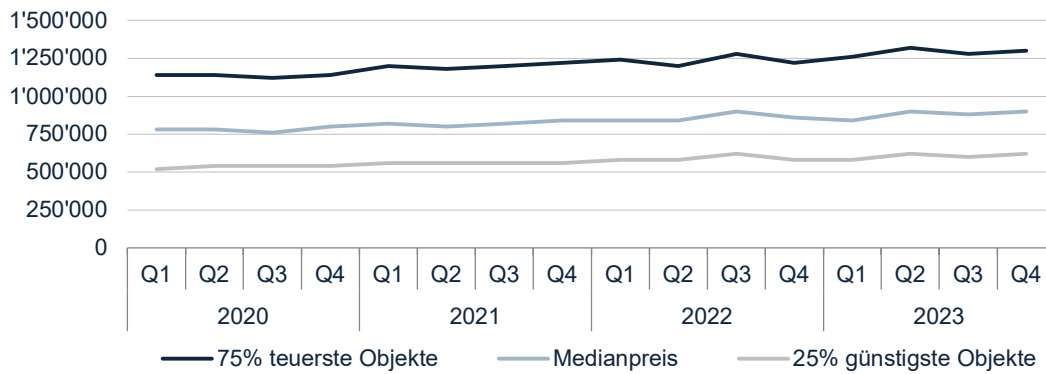

Preise 4. Quartal 2023

Die Transaktionspreise für Einfamilienhäuser und Eigentumswohnungen sind im Schweizer Durchschnitt im vierten Quartal 2023 leicht gestiegen. Gegenwärtig liegt der mittlere Transaktionspreis für Einfamilienhäuser bei 1'240'000 Franken (Vorquartal 1'220'000 Franken, Abbildung 4) und für Eigentumswohnungen bei 900'000 Franken (Vorquartal 880'000 Franken, Abbildung 3).

DATENBESTAND 4. Quartal 2023

Abbildung 1

MARKTÜBERSICHT SCHWEIZ

LIQUIDITÄT

Anzahl Transaktionen nach Objektart

Abbildung 2

PREISENTWICKLUNG

Eigentumswohnungen

Abbildung 3

PREISENTWICKLUNG

Einfamilienhäuser

Abbildung 4

NEUBAUANTEIL* DER FREIHANDTRANSAKTIONEN

Eigentumswohnungen

Abbildung 5

NEUBAUANTEIL* DER FREIHANDTRANSAKTIONEN

Einfamilienhäuser

* Objekt nicht älter als 3 Jahre

Abbildung 6

RÄUMLICHE VERTEILUNG DER TRANSAKTIONEN

Abbildung 7

VERÄNDERUNG DER MARKTLIQUIDITÄT NACH REGIONEN

Veränderung der Anzahl Transaktionen*

4. Quartal 2023