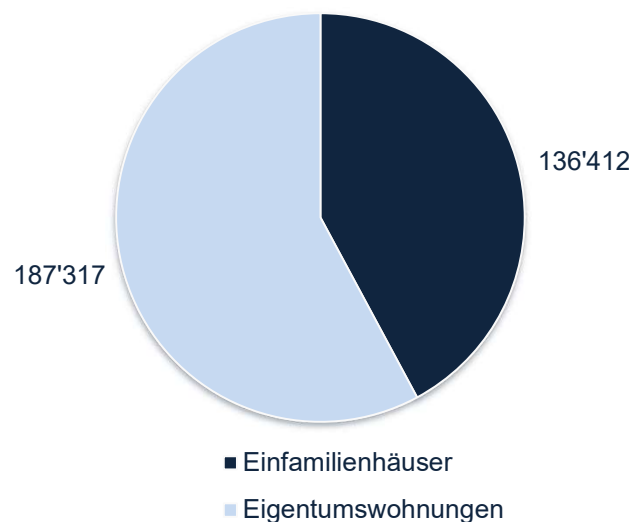

Preise 4. Quartal 2023

Die Transaktionspreise für Einfamilienhäuser und Eigentumswohnungen sind im Schweizer Durchschnitt im vierten Quartal 2023 leicht gestiegen. Gegenwärtig liegt der mittlere Transaktionspreis für Einfamilienhäuser bei 1'240'000 Franken (Vorquartal 1'220'000 Franken, Abbildung 4) und für Eigentumswohnungen bei 900'000 Franken (Vorquartal 880'000 Franken, Abbildung 3).

DATENBESTAND 4. Quartal 2023

Abbildung 1

MARKTÜBERSICHT SCHWEIZ

LIQUIDITÄT

Anzahl Transaktionen nach Objektart

Abbildung 2

PREISENTWICKLUNG

Eigentumswohnungen

Abbildung 3

PREISENTWICKLUNG

Einfamilienhäuser

Abbildung 4

NEUBAUANTEIL* DER FREIHANDTRANSAKTIONEN

Eigentumswohnungen

Abbildung 5

NEUBAUANTEIL* DER FREIHANDTRANSAKTIONEN