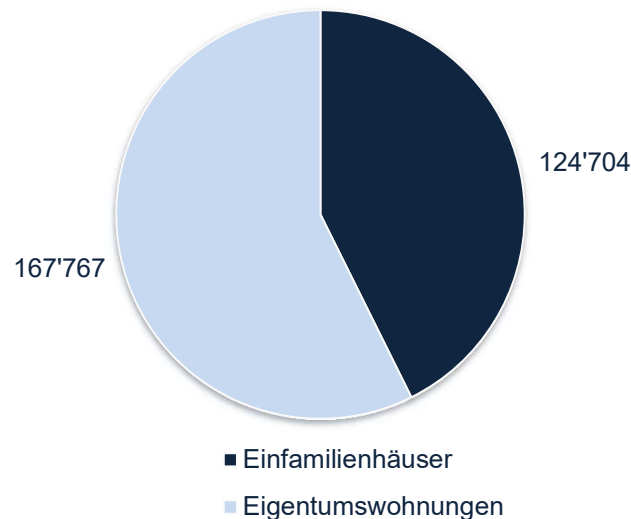

Preise 2. Quartal 2021:

Die Transaktionspreise für Eigentumswohnungen und Einfamilienhäuser waren im Schweizer Durchschnitt im zweiten Quartal 2021 leicht rückläufig. Der mittlere Transaktionspreis für Stockwerkeigentum liegt aktuell bei 800'000 Franken (Vorquartal: 820'000 Franken) und für Einfamilienhäusern bei 1'080'000 Franken (Vorquartal: 1'100'000 Franken) (Abbildung 3 und 4).

DATENBESTAND 2. QUARTAL 2021

Abbildung 1

MARKTÜBERSICHT SCHWEIZ

LIQUIDITÄT

Anzahl Transaktionen nach Objektart

Abbildung 2

PREISENTWICKLUNG

Eigentumswohnungen

Abbildung 3

PREISENTWICKLUNG

Einfamilienhäuser

Abbildung 4

NEUBAUANTEIL* DER FREIHANDTRANSAKTIONEN

Eigentumswohnungen

Abbildung 5

NEUBAUANTEIL* DER FREIHANDTRANSAKTIONEN

Einfamilienhäuser

* Objekt nicht älter als 3 Jahre

Abbildung 6

RÄUMLICHE VERTEILUNG DER TRANSAKTIONEN

Abbildung 7

VERÄNDERUNG DER MARKTLIQUIDITÄT NACH REGIONEN

Veränderung der Anzahl Transaktionen*

2. Quartal 2021