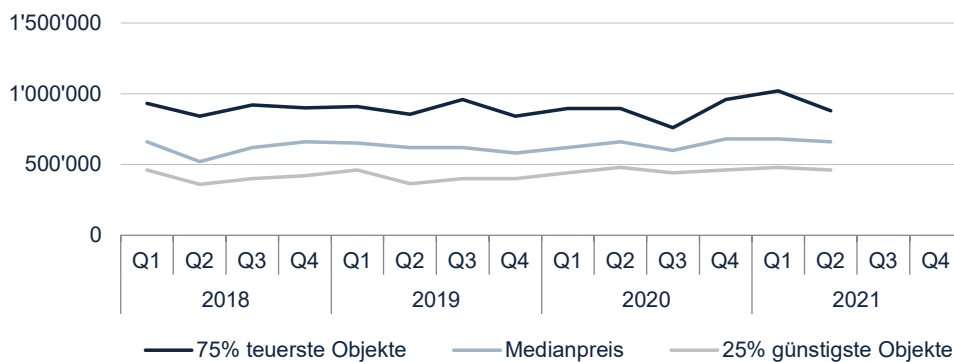

Abbildung 20

PREISENTWICKLUNG

Eigentumswohnungen

Abbildung 21

PREISENTWICKLUNG

Einfamilienhäuser

Abbildung 22

REGION TESSIN

LIQUIDITÄT

Anzahl Transaktionen nach Objektart

Abbildung 23

PREISENTWICKLUNG

Eigentumswohnungen

Abbildung 24

PREISENTWICKLUNG

Einfamilienhäuser

Abbildung 25

REGIONALISIERUNG

Die SRED Analyseregionen bestehen aus den fünf liquidesten Immobilienmärkten der Schweiz.
Die Einteilung wurde auf Basis von Gemeindegrenzen vorgenommen.

Abbildung 26

Region Baselbiet/Aargau