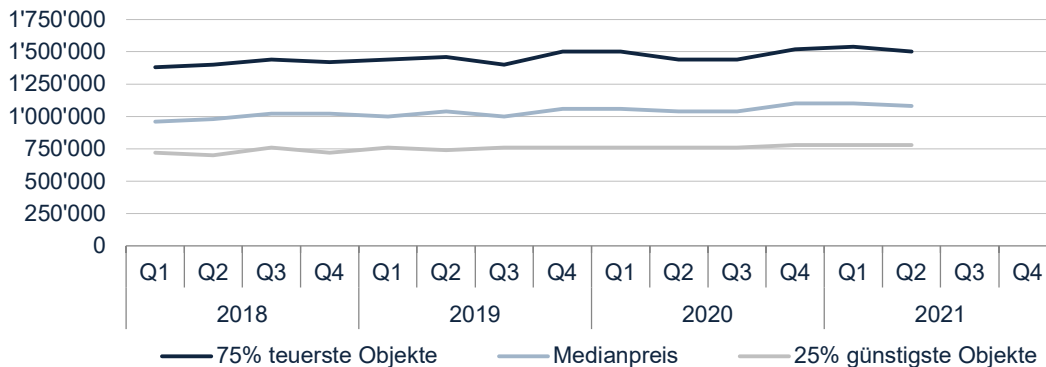

DATENBESTAND 2. QUARTAL 2021

Abbildung 1

MARKTÜBERSICHT SCHWEIZ

LIQUIDITÄT

Anzahl Transaktionen nach Objektart

Abbildung 2

PREISENTWICKLUNG

Eigentumswohnungen

Abbildung 3

PREISENTWICKLUNG

Einfamilienhäuser

Abbildung 4

NEUBAUANTEIL* DER FREIHANDTRANSAKTIONEN

Eigentumswohnungen

Abbildung 5

NEUBAUANTEIL* DER FREIHANDTRANSAKTIONEN

Einfamilienhäuser

* Objekt nicht älter als 3 Jahre

Abbildung 6

RÄUMLICHE VERTEILUNG DER TRANSAKTIONEN

Abbildung 7

VERÄNDERUNG DER MARKTLIQUIDITÄT NACH REGIONEN

Veränderung der Anzahl Transaktionen*

2. Quartal 2021

Abbildung 8

4. Quartal 2020

Abbildung 9

2. Quartal 2020

Abbildung 10

* Summe der Anzahl Transaktionen der letzten vier Quartale geteilt durch die entsprechende Summe des Vorjahres

Abbildung 11

Abbildung 12