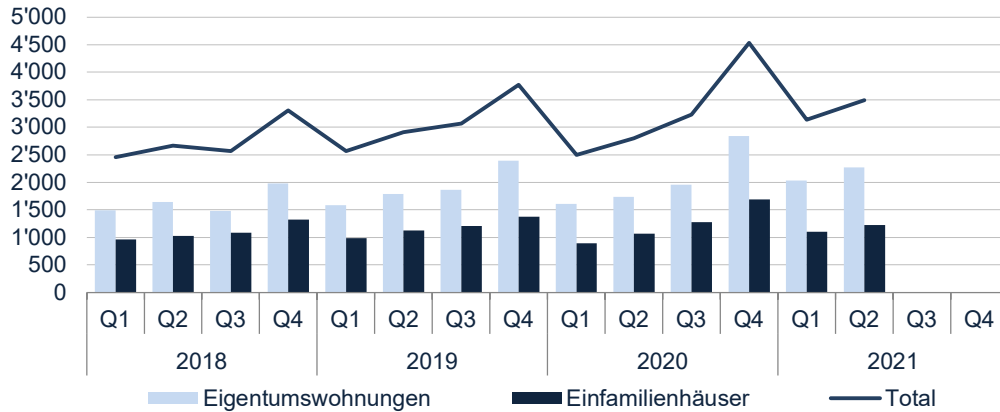

Preise 2. Quartal 2021:

Die Transaktionspreise für Eigentumswohnungen und Einfamilienhäuser waren im Schweizer Durchschnitt im zweiten Quartal 2021 leicht rückläufig. Der mittlere Transaktionspreis für Stockwerkeigentum liegt aktuell bei 800'000 Franken (Vorquartal: 820'000 Franken) und für Einfamilienhäusern bei 1'080'000 Franken (Vorquartal: 1'100'000 Franken) (Abbildung 3 und 4).

DATENBESTAND 2. QUARTAL 2021

Abbildung 1

MARKTÜBERSICHT SCHWEIZ

LIQUIDITÄT

Anzahl Transaktionen nach Objektart

Abbildung 2

PREISENTWICKLUNG

Eigentumswohnungen

Abbildung 3

PREISENTWICKLUNG

Einfamilienhäuser

Abbildung 4

NEUBAUANTEIL* DER FREIHANDTRANSAKTIONEN

Eigentumswohnungen

Abbildung 5

NEUBAUANTEIL* DER FREIHANDTRANSAKTIONEN

Einfamilienhäuser

* Objekt nicht älter als 3 Jahre

Abbildung 6

RÄUMLICHE VERTEILUNG DER TRANSAKTIONEN

Abbildung 7

VERÄNDERUNG DER MARKTLIQUIDITÄT NACH REGIONEN

Veränderung der Anzahl Transaktionen*

2. Quartal 2021