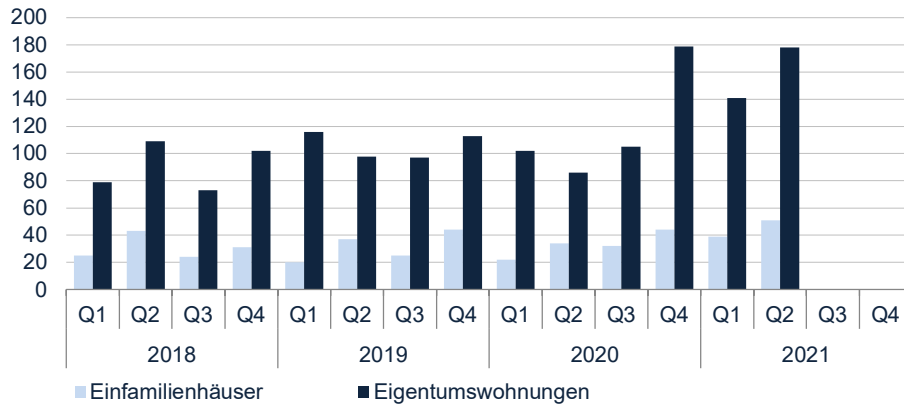

Abbildung 20

PREISENTWICKLUNG

Eigentumswohnungen

Abbildung 21

PREISENTWICKLUNG

Einfamilienhäuser

Abbildung 22

REGION TESSIN

LIQUIDITÄT

Anzahl Transaktionen nach Objektart

Abbildung 23

PREISENTWICKLUNG

Eigentumswohnungen

Abbildung 24

PREISENTWICKLUNG

Einfamilienhäuser

Abbildung 25

REGIONALISIERUNG

Die SRED Analyseregionen bestehen aus den fünf liquidesten Immobilienmärkten der Schweiz.
Die Einteilung wurde auf Basis von Gemeindegrenzen vorgenommen.

Abbildung 26

Region Baselbiet/Aargau