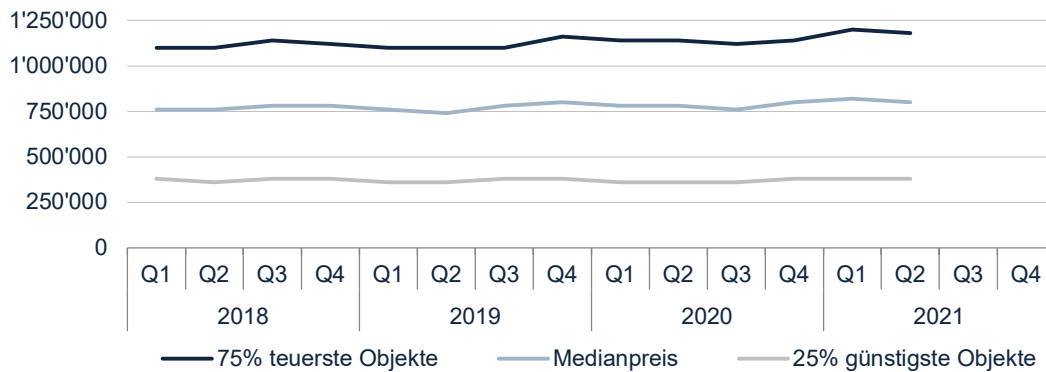

Preise 2. Quartal 2021:

Die Transaktionspreise für Eigentumswohnungen und Einfamilienhäuser waren im Schweizer Durchschnitt im zweiten Quartal 2021 leicht rückläufig. Der mittlere Transaktionspreis für Stockwerkeigentum liegt aktuell bei 800'000 Franken (Vorquartal: 820'000 Franken) und für Einfamilienhäusern bei 1'080'000 Franken (Vorquartal: 1'100'000 Franken) (Abbildung 3 und 4).

DATENBESTAND 2. QUARTAL 2021

Abbildung 1

MARKTÜBERSICHT SCHWEIZ

LIQUIDITÄT

Anzahl Transaktionen nach Objektart

Abbildung 2

PREISENTWICKLUNG

Eigentumswohnungen

Abbildung 3

PREISENTWICKLUNG

Einfamilienhäuser

Abbildung 4

NEUBAUANTEIL* DER FREIHANDTRANSAKTIONEN

Eigentumswohnungen

Abbildung 5

NEUBAUANTEIL* DER FREIHANDTRANSAKTIONEN

Einfamilienhäuser

* Objekt nicht älter als 3 Jahre

Abbildung 6

RÄUMLICHE VERTEILUNG DER TRANSAKTIONEN

Abbildung 7

VERÄNDERUNG DER MARKTLIQUIDITÄT NACH REGIONEN

Veränderung der Anzahl Transaktionen*

2. Quartal 2021