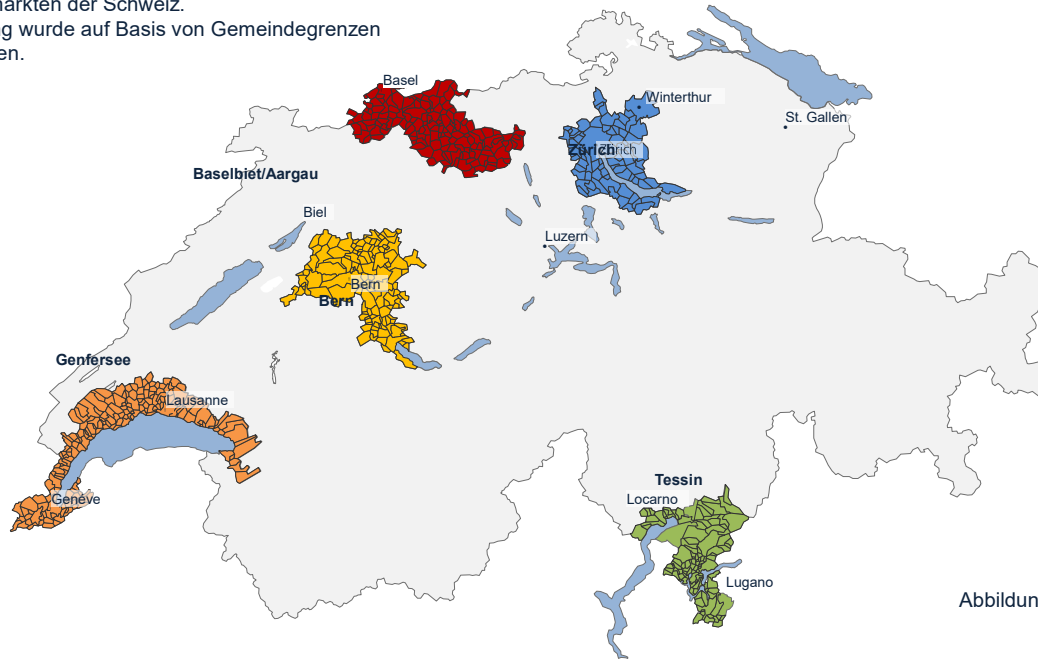

Abbildung 25

REGIONALISIERUNG

Die SRED Analyseregionen bestehen aus den fünf liquidesten Immobilienmärkten der Schweiz.
Die Einteilung wurde auf Basis von Gemeindegrenzen vorgenommen.

Abbildung 26

Region Baselbiet/Aargau

Region Zürich

Adliswil
Aesch (ZH)
Aeugst am Albis
Alffoltern am Albis
Bachenbülach
Bassersdorf
Birmensdorf (ZH)
Bonstetten
Brütten
Bülach
Dietikon
Dietlikon
Dübendorf
Egg
Erlenbach (ZH)
Fällanden
Feusisberg
Freienbach
Geroldswil
Greifensee
Hausen am Albis
Hedingen
Herrliberg
Hirzel
Hombrechtikon
Horgen
Hütten
Illnau-Effretikon
Kappel am Albis
Kloten
Knonau
Küsnacht (ZH)
Langnau am Albis
Lindau
Männedorf
Maur
Metmenstetten
Mönchaltorf
Nürensdorf
Oberengstringen
Oberrieden
Oetwil am See
Oetwil an der Limmat
Opfikon
Rapperswil-Jona
Regensdorf
Richterswil
Rifferswil
Rümlang
Rüschlikon
Schlieren
Schönenberg (ZH)
Schwarzenbach
Stäfa
Stallikon
Stäthli
Thalwil
Uetikon am See
Ulrikon
Unterengstringen
Urdorf
Uster
Volketswil
Wädenswil
Wallisellen
Wangen-Brüttellen
Weinigen (ZH)
Wetzikon
Winkel
Winterthur
Wollerau
Zollikon
Zürich