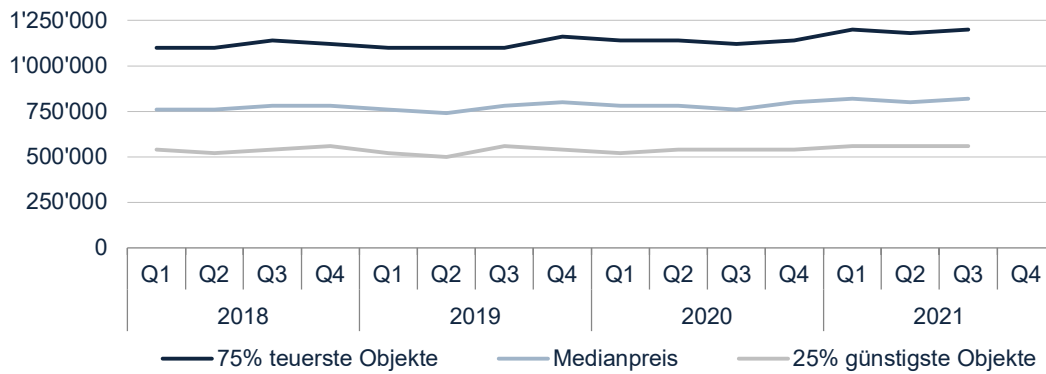

Marktliquidität 3. Quartal 2021:

Die Anzahl finanziert Objekte im dritten Quartal 2021 sank, sowohl in der Vorperiode, wie auch im Vorjahresvergleich (Abbildung 2).

Preise 3. Quartal 2021:

Die Transaktionspreise für Einfamilienhäuser sind im Schweizer Durchschnitt im dritten Quartal 2021 deutlich angestiegen. Der mittlere Transaktionspreis für Einfamilienhäuser liegt aktuell bei 1'180'000 Franken, dies ist 9% höher als die 1'080'000 vom zweiten Quartal 2021 (Abbildung 4). Auch bei den Stockwerkeigentum steigen die mittleren Preise leicht. Der mittlere Transaktionspreis liegt aktuell bei 820'000 Franken (Vorquartal: 800'000 Franken) (Abbildung 3).

DATENBESTAND 3. QUARTAL 2021

Abbildung 1

MARKTÜBERSICHT SCHWEIZ

LIQUIDITÄT

Anzahl Transaktionen nach Objektart

Abbildung 2

PREISENTWICKLUNG

Eigentumswohnungen

Abbildung 3

PREISENTWICKLUNG

Einfamilienhäuser

Abbildung 4

NEUBAUANTEIL* DER FREIHANDTRANSAKTIONEN

Eigentumswohnungen

Abbildung 5

NEUBAUANTEIL* DER FREIHANDTRANSAKTIONEN

Einfamilienhäuser

* Objekt nicht älter als 3 Jahre

Abbildung 6

RÄUMLICHE VERTEILUNG DER TRANSAKTIONEN

Abbildung 7

VERÄNDERUNG DER MARKTLIQUIDITÄT NACH REGIONEN

Veränderung der Anzahl Transaktionen*

3. Quartal 2021