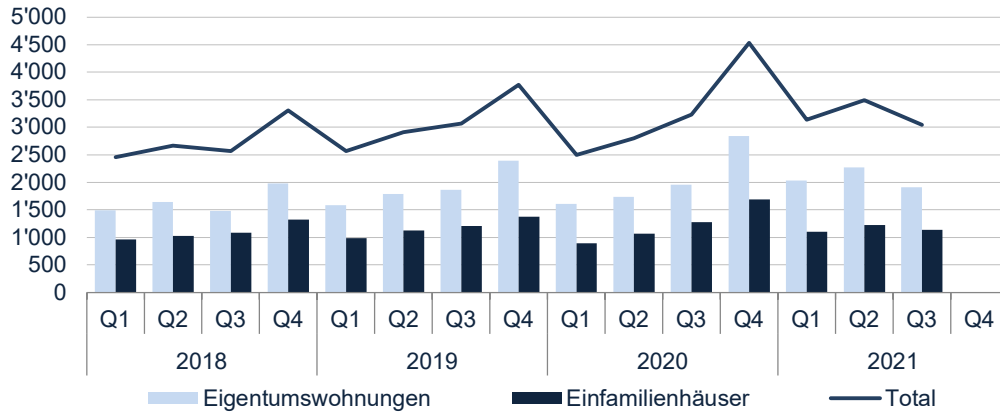

Marktliquidität 3. Quartal 2021:

Die Anzahl finanziert Objekte im dritten Quartal 2021 sank, sowohl in der Vorperiode, wie auch im Vorjahresvergleich (Abbildung 2).

Preise 3. Quartal 2021:

Die Transaktionspreise für Einfamilienhäuser sind im Schweizer Durchschnitt im dritten Quartal 2021 deutlich angestiegen. Der mittlere Transaktionspreis für Einfamilienhäuser liegt aktuell bei 1'180'000 Franken, dies ist 9% höher als die 1'080'000 vom zweiten Quartal 2021 (Abbildung 4). Auch bei den Stockwerkeigentum steigen die mittleren Preise leicht. Der mittlere Transaktionspreis liegt aktuell bei 820'000 Franken (Vorquartal: 800'000 Franken) (Abbildung 3).

DATENBESTAND 3. QUARTAL 2021

Abbildung 1

MARKTÜBERSICHT SCHWEIZ

LIQUIDITÄT

Anzahl Transaktionen nach Objektart

Abbildung 2

PREISENTWICKLUNG

Eigentumswohnungen

Abbildung 3

PREISENTWICKLUNG

Einfamilienhäuser

Abbildung 4

NEUBAUANTEIL* DER FREIHANDTRANSAKTIONEN

Eigentumswohnungen

Abbildung 5

NEUBAUANTEIL* DER FREIHANDTRANSAKTIONEN

Einfamilienhäuser

* Objekt nicht älter als 3 Jahre

Abbildung 6

RÄUMLICHE VERTEILUNG DER TRANSAKTIONEN

Abbildung 7

VERÄNDERUNG DER MARKTLIQUIDITÄT NACH REGIONEN

Veränderung der Anzahl Transaktionen*

3. Quartal 2021