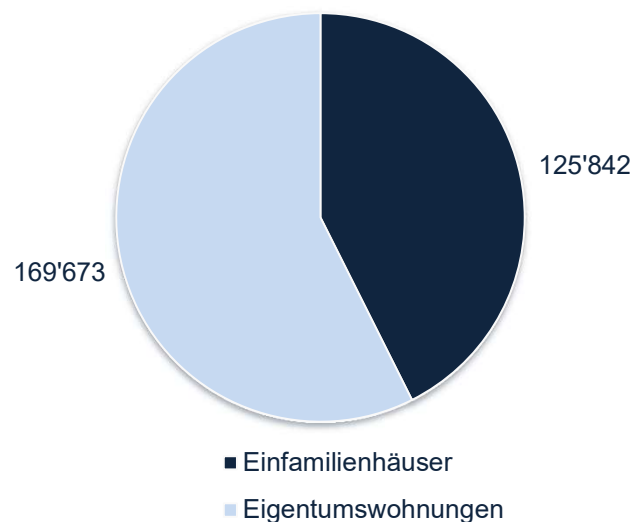

Marktliquidität 3. Quartal 2021:

Die Anzahl finanziert Objekte im dritten Quartal 2021 sank, sowohl in der Vorperiode, wie auch im Vorjahresvergleich (Abbildung 2).

Preise 3. Quartal 2021:

Die Transaktionspreise für Einfamilienhäuser sind im Schweizer Durchschnitt im dritten Quartal 2021 deutlich angestiegen. Der mittlere Transaktionspreis für Einfamilienhäuser liegt aktuell bei 1'180'000 Franken, dies ist 9% höher als die 1'080'000 vom zweiten Quartal 2021 (Abbildung 4). Auch bei den Stockwerkeigentum steigen die mittleren Preise leicht. Der mittlere Transaktionspreis liegt aktuell bei 820'000 Franken (Vorquartal: 800'000 Franken) (Abbildung 3).

DATENBESTAND 3. QUARTAL 2021

Abbildung 1

MARKTÜBERSICHT SCHWEIZ

LIQUIDITÄT

Anzahl Transaktionen nach Objektart

Abbildung 2

PREISENTWICKLUNG

Eigentumswohnungen

Abbildung 3

PREISENTWICKLUNG

Einfamilienhäuser

Abbildung 4

NEUBAUANTEIL* DER FREIHANDTRANSAKTIONEN

Eigentumswohnungen

Abbildung 5

NEUBAUANTEIL* DER FREIHANDTRANSAKTIONEN

Einfamilienhäuser

* Objekt nicht älter als 3 Jahre

Abbildung 6

RÄUMLICHE VERTEILUNG DER TRANSAKTIONEN

Abbildung 7

VERÄNDERUNG DER MARKTLIQUIDITÄT NACH REGIONEN

Veränderung der Anzahl Transaktionen*

3. Quartal 2021