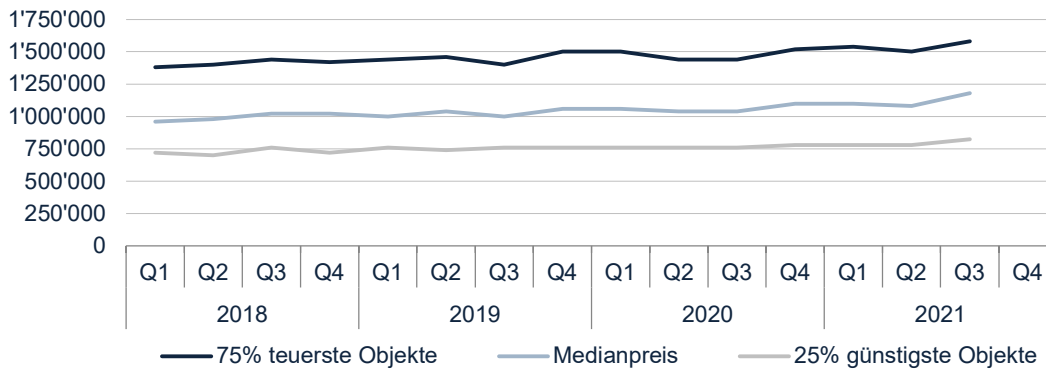

DATENBESTAND 3. QUARTAL 2021

Abbildung 1

MARKTÜBERSICHT SCHWEIZ

LIQUIDITÄT

Anzahl Transaktionen nach Objektart

Abbildung 2

PREISENTWICKLUNG

Eigentumswohnungen

Abbildung 3

PREISENTWICKLUNG

Einfamilienhäuser

Abbildung 4

NEUBAUANTEIL* DER FREIHANDTRANSAKTIONEN

Eigentumswohnungen

Abbildung 5

NEUBAUANTEIL* DER FREIHANDTRANSAKTIONEN

Einfamilienhäuser

* Objekt nicht älter als 3 Jahre

Abbildung 6

RÄUMLICHE VERTEILUNG DER TRANSAKTIONEN

Abbildung 7

VERÄNDERUNG DER MARKTLIQUIDITÄT NACH REGIONEN

Veränderung der Anzahl Transaktionen*

3. Quartal 2021

Abbildung 8

1. Quartal 2021

Abbildung 9

3. Quartal 2020

Abbildung 10

* Summe der Anzahl Transaktionen der letzten vier Quartale geteilt durch die entsprechende Summe des Vorjahres

Abbildung 11

Abbildung 12