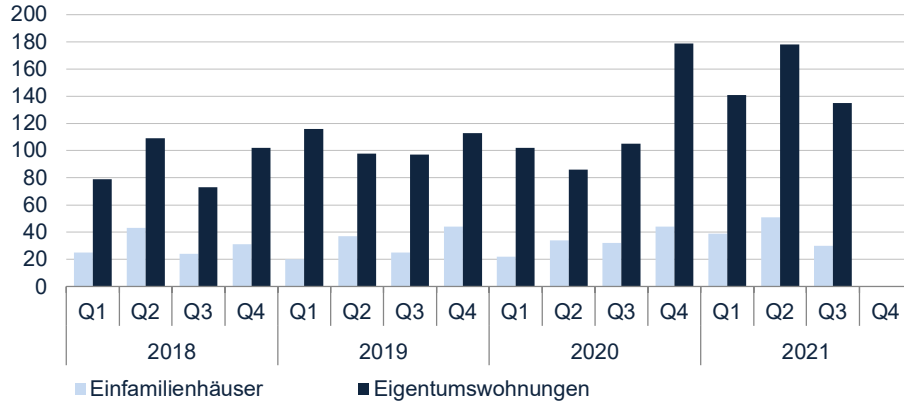

Abbildung 20

PREISENTWICKLUNG

Eigentumswohnungen

Abbildung 21

PREISENTWICKLUNG

Einfamilienhäuser

Abbildung 22

REGION TESSIN

LIQUIDITÄT

Anzahl Transaktionen nach Objektart

Abbildung 23

PREISENTWICKLUNG

Eigentumswohnungen

Abbildung 24

PREISENTWICKLUNG

Einfamilienhäuser

Abbildung 25

REGIONALISIERUNG

Die SRED Analyseregionen bestehen aus den fünf liquidesten Immobilienmärkten der Schweiz.
Die Einteilung wurde auf Basis von Gemeindegrenzen vorgenommen.

Abbildung 26

Region Baselbiet/Aargau