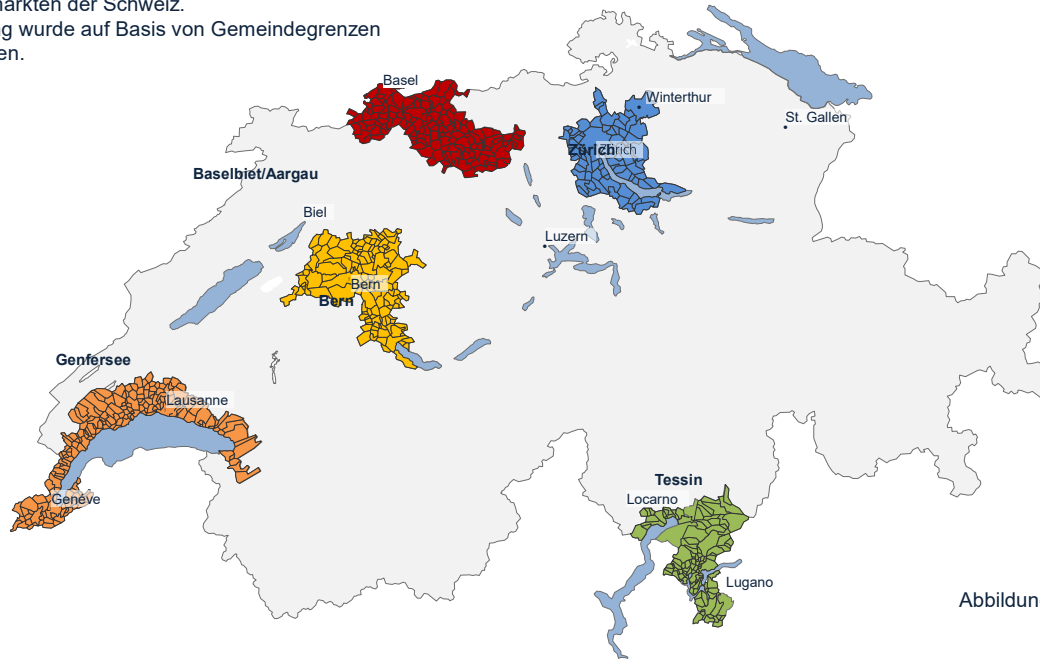

Abbildung 25

REGIONALISIERUNG

Die SRED Analyseregionen bestehen aus den fünf liquidesten Immobilienmärkten der Schweiz.
Die Einteilung wurde auf Basis von Gemeindegrenzen vorgenommen.

Abbildung 26

Region Baselbiet/Aargau

Aarau
Lupsingen
Aarburg
Magden
Aesch (BL)
Maisprach
Allschwil
Metzerlen-Mariastein
Anwil
Mölin
Arboldswil
Mörken-Wildegg
Arisdorf
Muhen
Arlesheim
Mumpf
Augst
Münchenstein
Basel
Muttenz
Bättwil
Nenzlingen
Bennwil
Niederdorf
Bettingen
Niedergösgen
Biberstein
Niederlenz
Biel-Benken
Nuglar-St. Pantaleon
Blauen
Oberentfelden
Böckten
Oberbögen
Boningen
Oberwil (BL)
Böttingen
Oftringen
Breitenbach
Oltenberg
Brislach
Olten
Bubendorf
Oltingen
Buchs (AG)
Ormalingen
Buckten
Pfeffingen
Büren (SO)
Pratteln
Burg im Leimental
Ramlinsburg
Buus
Reinach (BL)
Däniken
Rheinfelden
Diegten
Rickenbach (BL)
Diepflingen
Rickenbach (SO)
Dittingen
Riehen
Dornach
Rodersdorf
Duggingen
Rohr (SO)
Dulliken
Röschenz
Egerkingen
Rothenfluh
Epenberg-Wöschen
Rümlingen
Eptingen
Rünenberg
Erlinsbach (AG)
Ruppelswil
Erlinsbach (SO)
Safenwil
Ettingen
Schafisheim
Frenkendorf
Schöffland
Füllinsdorf
Schönenbuch
Getterkinden
Schönenwerd
Gempfen
Seltisberg
Giebenach
Sissach
Gränichen
Starkkirch-Wil
Grellingen
Staufen
Gretzenbach
Stein (AG)
Häfelfingen
Stüsslingen
Hägendorf
Suhr
Hauenstein-Iffenthal
Tecknau
Hermiken
Tenniken
Herzberg
Teufenthal (AG)
Himmelried
Therwil
Hirschthal
Thürnen
Hochwald
Titterten
Hofstetten-Flüh
Trimbach
Holderbank (AG)
Uerkheim
Hölstein
Unterenfelden
Holzikon
Unterkilm
Hünzenschwil
Unter
Itingen
Waldenburg
Kaiseraugst
Wallbach
Känerkinder
Walterswil (SO)
Kappel (SO)
Wangen bei Olten
Kienberg
Wenslingen
Kilchberg (BL)
Wintersingen
Kölliken
Witznau
Küttigen
Wisen (SO)
Lampenberg
Witterswil
Langenbruck
Wittinsburg
Läufelfingen
Zeglingen
Laufen
Zofingen
Lausen
Ziefen
Liedertschwil
Zünzgen
Liestal
Zwingen
Lostorf