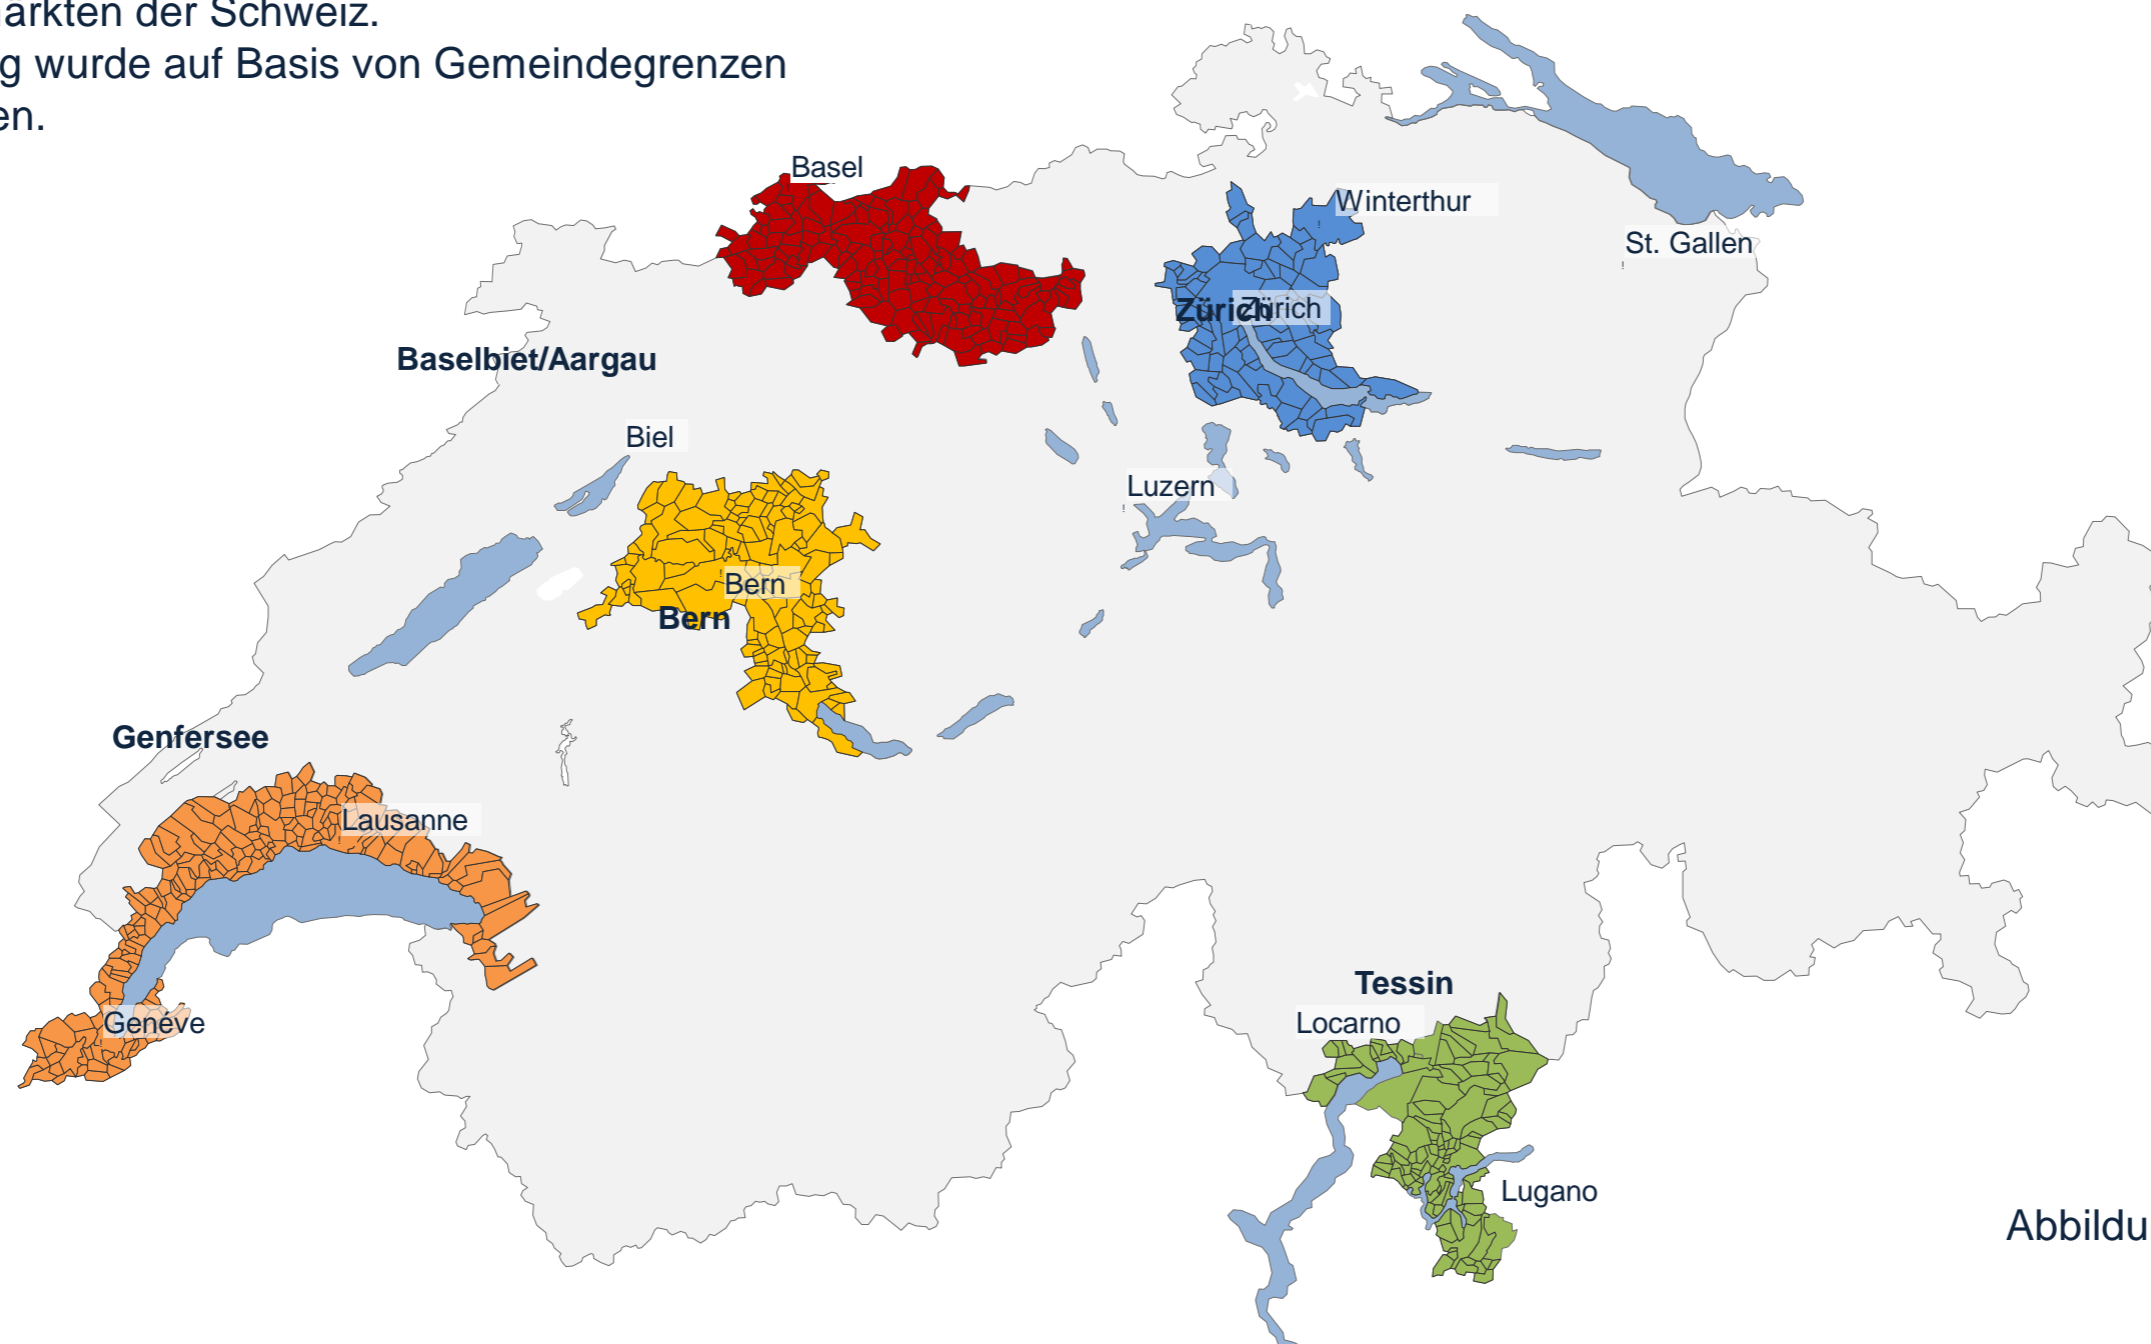

# REGION TESSIN

# REGIONALISIERUNG

Die SRED Analyseregionen bestehen aus den fünf liquidesten Immobilienmärkten der Schweiz. Die Einteilung wurde auf Basis von Gemeindegrenzen vorgenommen.

Abbildung 26