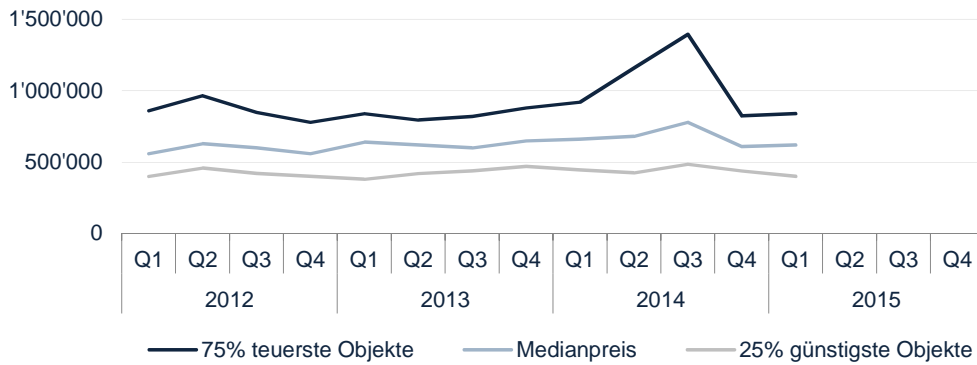

Anzahl Transaktionen nach Objektart

Abbildung 17

PREISENTWICKLUNG

Eigentumswohnungen

Abbildung 18

PREISENTWICKLUNG

Einfamilienhäuser

Abbildung 19

REGION GENFERSEE

LIQUIDITÄT

Anzahl Transaktionen nach Objektart

Abbildung 20

PREISENTWICKLUNG

Eigentumswohnungen

Abbildung 21

PREISENTWICKLUNG

Einfamilienhäuser

Abbildung 22

REGION TESSIN

LIQUIDITÄT

Anzahl Transaktionen nach Objektart

Abbildung 23

PREISENTWICKLUNG

Eigentumswohnungen

Abbildung 24

PREISENTWICKLUNG

Einfamilienhäuser

Abbildung 25

REGIONALISIERUNG

Die SRED Analyseregionen bestehen aus den fünf liquidesten Immobilienmärkten der Schweiz.
Die Einteilung wurde auf Basis von Gemeindegrenzen vorgenommen.