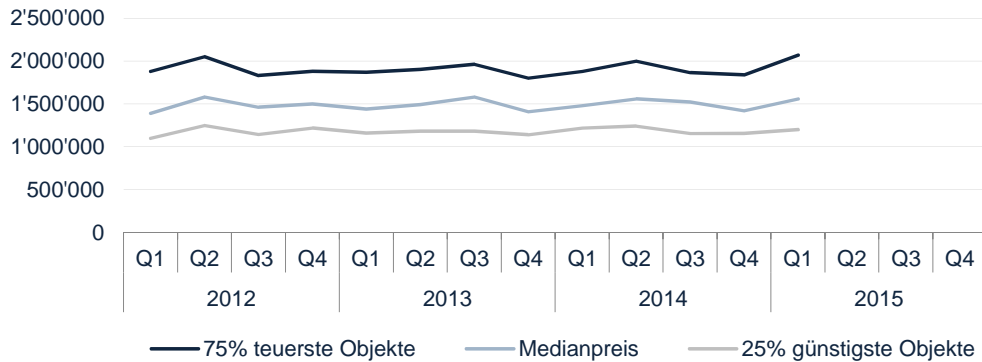

Anzahl Transaktionen nach Objektart

Abbildung 17

PREISENTWICKLUNG

Eigentumswohnungen

Abbildung 18

PREISENTWICKLUNG

Einfamilienhäuser

Abbildung 19

REGION GENFERSEE

LIQUIDITÄT

Anzahl Transaktionen nach Objektart

Abbildung 20

PREISENTWICKLUNG

Eigentumswohnungen

Abbildung 21

PREISENTWICKLUNG

Einfamilienhäuser

Abbildung 22

REGION TESSIN

LIQUIDITÄT

Anzahl Transaktionen nach Objektart

Abbildung 23

PREISENTWICKLUNG

Eigentumswohnungen

Abbildung 24

PREISENTWICKLUNG

Einfamilienhäuser

Abbildung 25

REGIONALISIERUNG

Die SRED Analyseregionen bestehen aus den fünf liquidesten Immobilienmärkten der Schweiz.
Die Einteilung wurde auf Basis von Gemeindegrenzen vorgenommen.