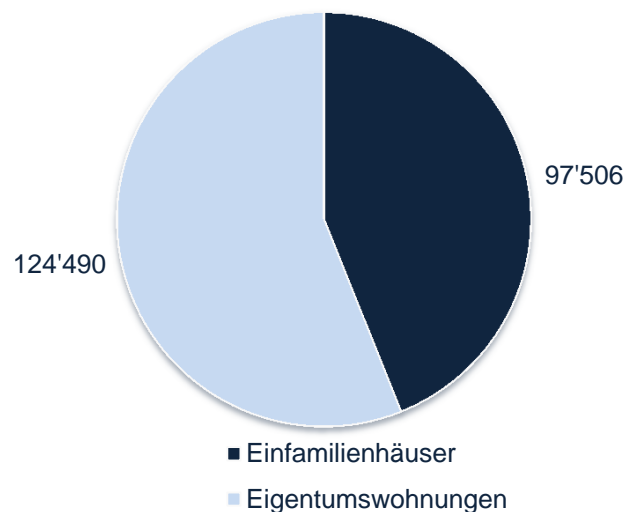

Der Datenpool des SRED umfasst aktuell 124'500 Datensätze zu Eigentumswohnungen und 97'500 zu Einfamilienhäusern (Abbildung 1). Die Daten stammen aus den Hypothekarkredit-Finanzierungen der CS, UBS und Zürcher Kantonalbank seit dem Jahr 2002.

DATENBESTAND 1. QUARTAL 2015

Abbildung 1

MARKTÜBERSICHT SCHWEIZ

LIQUIDITÄT

Anzahl Transaktionen nach Objektart

Abbildung 2

PREISENTWICKLUNG

Eigentumswohnungen

Abbildung 3

PREISENTWICKLUNG

Einfamilienhäuser

Abbildung 4

NEUBAUANTEIL* DER FREIHANDTRANSAKTIONEN

Eigentumswohnungen

Abbildung 5

NEUBAUANTEIL* DER FREIHANDTRANSAKTIONEN