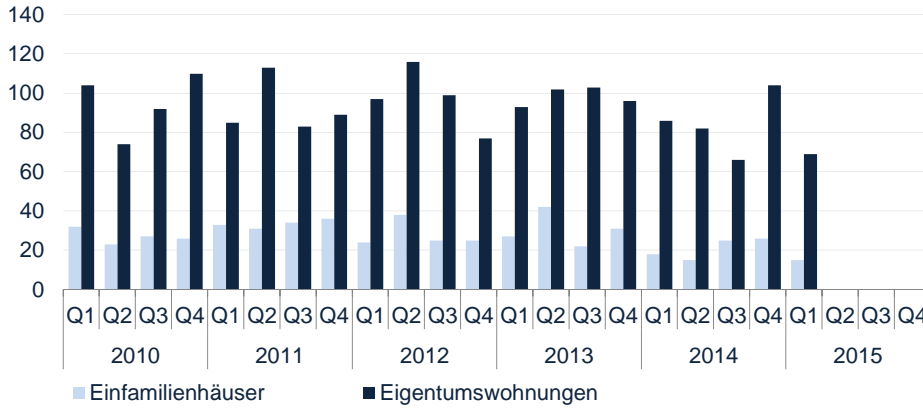

REGION GENFERSEE

LIQUIDITÄT

Anzahl Transaktionen nach Objektart

Abbildung 20

PREISENTWICKLUNG

Eigentumswohnungen

Abbildung 21

PREISENTWICKLUNG

Einfamilienhäuser

Abbildung 22

REGION TESSIN

LIQUIDITÄT

Anzahl Transaktionen nach Objektart

Abbildung 23

PREISENTWICKLUNG

Eigentumswohnungen

Abbildung 24

PREISENTWICKLUNG

Einfamilienhäuser

Abbildung 25

REGIONALISIERUNG

Die SRED Analyseregionen bestehen aus den fünf liquidesten Immobilienmärkten der Schweiz.
Die Einteilung wurde auf Basis von Gemeindegrenzen vorgenommen.