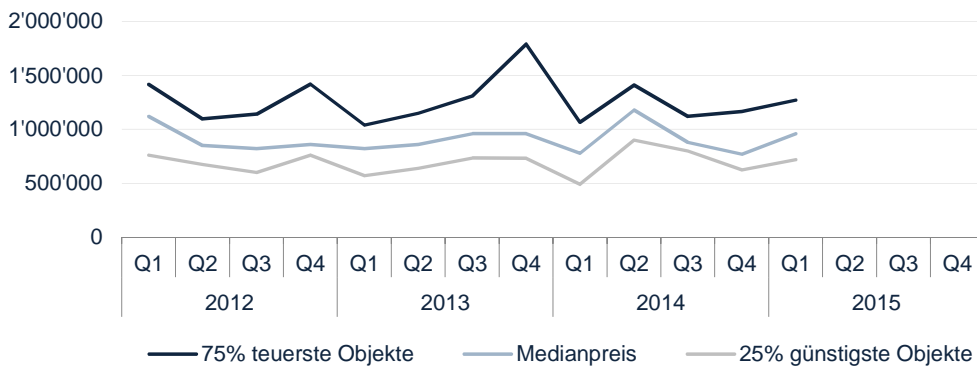

Einfamilienhäuser

Abbildung 22

REGION TESSIN

LIQUIDITÄT

Anzahl Transaktionen nach Objektart

Abbildung 23

PREISENTWICKLUNG

Eigentumswohnungen

Abbildung 24

PREISENTWICKLUNG

Einfamilienhäuser

Abbildung 25

REGIONALISIERUNG

Die SRED Analyseregionen bestehen aus den fünf liquidesten Immobilienmärkten der Schweiz.
Die Einteilung wurde auf Basis von Gemeindegrenzen vorgenommen.