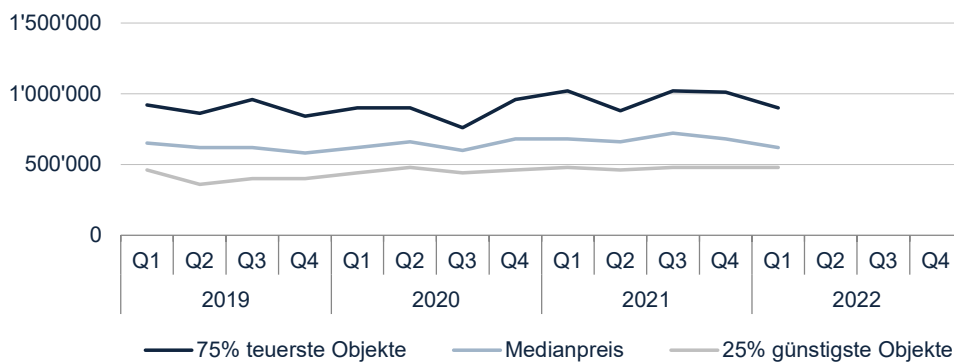

Abbildung 20

PREISENTWICKLUNG

Eigentumswohnungen

Abbildung 21

PREISENTWICKLUNG

Einfamilienhäuser

Abbildung 22

REGION TESSIN

LIQUIDITÄT

Anzahl Transaktionen nach Objektart

Abbildung 23

PREISENTWICKLUNG

Eigentumswohnungen

Abbildung 24

PREISENTWICKLUNG

Einfamilienhäuser

Abbildung 25

REGIONALISIERUNG

Die SRED Analyseregionen bestehen aus den fünf liquidesten Immobilienmärkten der Schweiz.
Die Einteilung wurde auf Basis von Gemeindegrenzen vorgenommen.

Abbildung 26

Region Baselbiet/Aargau