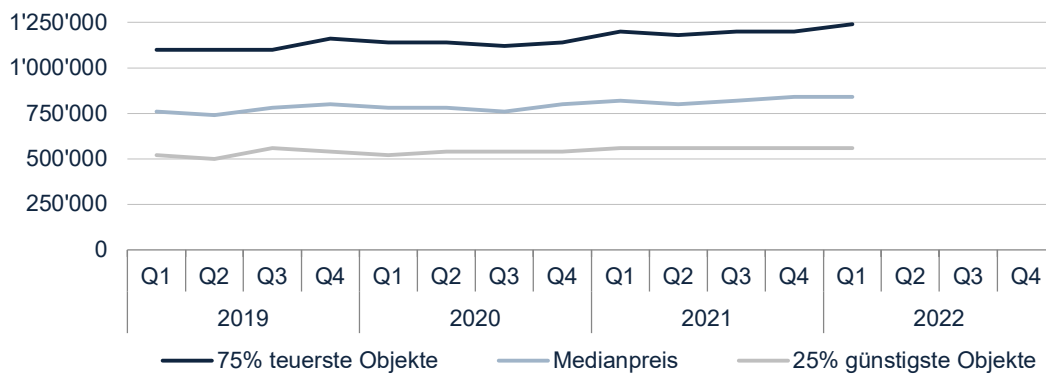

Marktliquidität 1. Quartal 2022

Die Liquidität im ersten Quartal 2022 lag mit 2794 Transaktionen deutlich unter den Durchschnitt der letzten drei Jahre (Abbildung 2).

Preise 1. Quartal 2022

Die Transaktionspreise für Einfamilienhäuser sind im Schweizer Durchschnitt im ersten Quartal 2022 leicht rückläufig. Der mittlere Transaktionspreis liegt aktuell bei 1'140'000 Franken (Vorquartal: 1'180'000 Franken) (Abbildung 4). Bei den Eigentumswohnungen zeigt sich eine Seitwärtsbewegung. Der Medianpreis im ersten Quartal 2022 liegt unverändert bei 840'000 Franken (Abbildung 3).

DATENBESTAND 1. Quartal 2022

Abbildung 1

MARKTÜBERSICHT SCHWEIZ

LIQUIDITÄT

Anzahl Transaktionen nach Objektart

Abbildung 2

PREISENTWICKLUNG

Eigentumswohnungen

Abbildung 3

PREISENTWICKLUNG

Einfamilienhäuser

Abbildung 4

NEUBAUANTEIL* DER FREIHANDTRANSAKTIONEN

Eigentumswohnungen

Abbildung 5

NEUBAUANTEIL* DER FREIHANDTRANSAKTIONEN

Einfamilienhäuser

* Objekt nicht älter als 3 Jahre

Abbildung 6

RÄUMLICHE VERTEILUNG DER TRANSAKTIONEN

Abbildung 7

VERÄNDERUNG DER MARKTLIQUIDITÄT NACH REGIONEN

Veränderung der Anzahl Transaktionen*

1. Quartal 2022