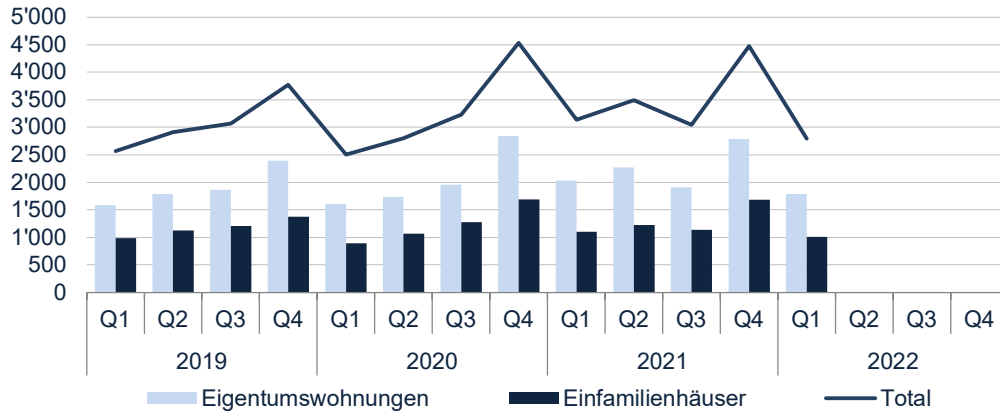

Marktliquidität 1. Quartal 2022

Die Liquidität im ersten Quartal 2022 lag mit 2794 Transaktionen deutlich unter den Durchschnitt der letzten drei Jahre (Abbildung 2).

Preise 1. Quartal 2022

Die Transaktionspreise für Einfamilienhäuser sind im Schweizer Durchschnitt im ersten Quartal 2022 leicht rückläufig. Der mittlere Transaktionspreis liegt aktuell bei 1'140'000 Franken (Vorquartal: 1'180'000 Franken) (Abbildung 4). Bei den Eigentumswohnungen zeigt sich eine Seitwärtsbewegung. Der Medianpreis im ersten Quartal 2022 liegt unverändert bei 840'000 Franken (Abbildung 3).

DATENBESTAND 1. Quartal 2022

Abbildung 1

MARKTÜBERSICHT SCHWEIZ

LIQUIDITÄT

Anzahl Transaktionen nach Objektart

Abbildung 2

PREISENTWICKLUNG

Eigentumswohnungen

Abbildung 3

PREISENTWICKLUNG

Einfamilienhäuser

Abbildung 4

NEUBAUANTEIL* DER FREIHANDTRANSAKTIONEN

Eigentumswohnungen

Abbildung 5

NEUBAUANTEIL* DER FREIHANDTRANSAKTIONEN

Einfamilienhäuser

* Objekt nicht älter als 3 Jahre

Abbildung 6

RÄUMLICHE VERTEILUNG DER TRANSAKTIONEN

Abbildung 7

VERÄNDERUNG DER MARKTLIQUIDITÄT NACH REGIONEN

Veränderung der Anzahl Transaktionen*

1. Quartal 2022