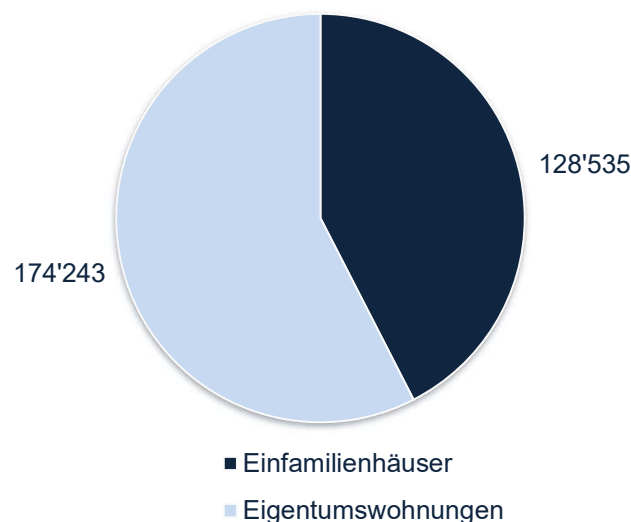

Marktliquidität 1. Quartal 2022

Die Liquidität im ersten Quartal 2022 lag mit 2794 Transaktionen deutlich unter den Durchschnitt der letzten drei Jahre (Abbildung 2).

Preise 1. Quartal 2022

Die Transaktionspreise für Einfamilienhäuser sind im Schweizer Durchschnitt im ersten Quartal 2022 leicht rückläufig. Der mittlere Transaktionspreis liegt aktuell bei 1'140'000 Franken (Vorquartal: 1'180'000 Franken) (Abbildung 4). Bei den Eigentumswohnungen zeigt sich eine Seitwärtsbewegung. Der Medianpreis im ersten Quartal 2022 liegt unverändert bei 840'000 Franken (Abbildung 3).

DATENBESTAND 1. Quartal 2022

Abbildung 1

MARKTÜBERSICHT SCHWEIZ

LIQUIDITÄT

Anzahl Transaktionen nach Objektart

Abbildung 2

PREISENTWICKLUNG

Eigentumswohnungen

Abbildung 3

PREISENTWICKLUNG

Einfamilienhäuser

Abbildung 4

NEUBAUANTEIL* DER FREIHANDTRANSAKTIONEN

Eigentumswohnungen

Abbildung 5

NEUBAUANTEIL* DER FREIHANDTRANSAKTIONEN