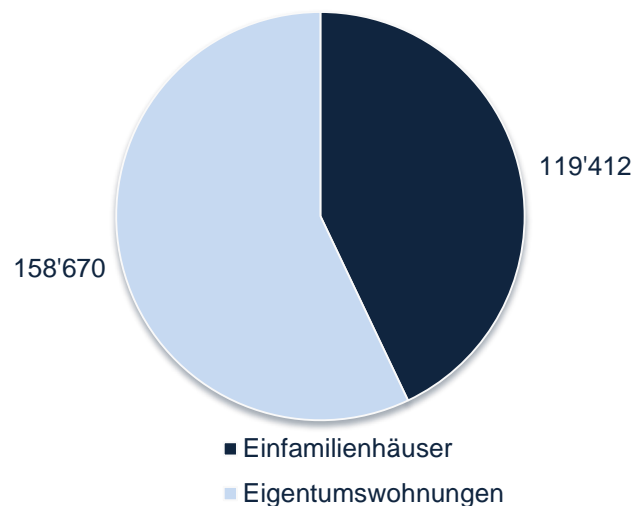

Bei den Eigentumswohnungen zeigt sich eine Seitwärtsbewegung: Der Medianpreis im zweiten Quartal 2020 liegt unverändert bei 780'000 Franken (Abbildung 3).

### DATENBESTAND 2. QUARTAL 2020

---

Abbildung 1