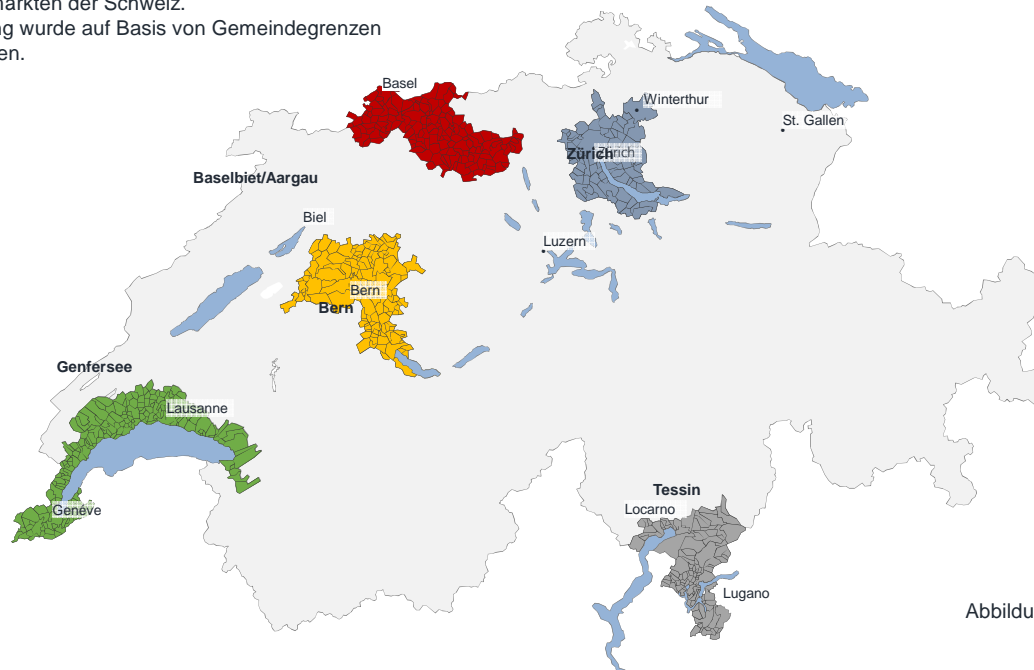

Abbildung 23

Abbildung 24

Abbildung 25

REGIONALISIERUNG

Die SRED Analyseregionen bestehen aus den fünf liquidesten Immobilienmärkten der Schweiz. Die Einteilung wurde auf Basis von Gemeindegrenzen vorgenommen.

Abbildung 26

Region Baselbiet/Aargau

Aarau
Lupsingen
Aarburg
Magden
Aesch (BL)
Maispach
Altschwil
Metzleren-Mariastein
Anwil
Mölin
Arboldswil
Mörken-Wildegg
Arisdorf
Muhen
Arlesheim
Mumpf
August
Münchenstein
Basel
Muttenz
Bättwil
Nenzlingen
Benwil
Niederdorf
Bettingen
Niedergösgen
Biberstein
Niederenz
Biel-Benken
Nuglar-St. Pantaleon
Binningen
Nusshof
Birsfelden
Oberdorf (BL)
Blauen
Oberentfelden
Böcken
Obergösgen
Boningen
Oberwil (BL)
Bottingen
Oltringen
Breitenbach
Olserg
Brislach
Olten
Bubendorf
Oltingen
Buchs (AG)
Ormalingen
Buckten
Pfeffingen
Büren (SO)
Pratteln
Burg im Leimental
Ramlinsburg
Buus
Reinach (BL)
Däniken
Rheinfelden
Diegten
Rickenbach (BL)
Diepflingen
Rickenbach (SO)
Dittingen
Riehen
Domach
Rodersdorf
Duggingen
Rohr (SO)
Dulliken
Röschenz
Eggenklingen
Rothenfluh
Eppenberg-Wöschen
Rümlingen
Eptingen
Rünenberg
Erlinsbach (AG)
Rapperswil
Erlinsbach (SO)
Safenwil
Ettingen
Schaffisheim
Frenkendorf
Schöffland
Füllinsdorf
Schönenbuch
Gelterkinden
Schönenwerd
Gempfen
Seltisberg
Giebenach
Sissach
Gränichen
Starkkirch-Wil
Grellingen
Staufen
Gretzenbach
Stein (AG)
Häfelfingen
Stüsslingen
Hägendorf
Suhr
Hauenstein-Iffenthal
Tacknau
Hemlikon
Tenniken
Hersberg
Teufenthal (AG)
Himmelfried
Therwil
Hirschthal
Thürnen
Hochwald
Titterten
Hofstetten-Flüh
Trimbach
Holderbank (AG)
Uerkheim
Hölstein
Unterenfelden
Holzikon
Unterkulm
Hünzenschwil
Uster
Ittingen
Waldenburg
Kaiseraugst
Wallbach
Känerkinder
Walterswil (SO)
Kappel (SO)
Wangen bei Olten
Kienberg
Wenslingen
Kilchberg (BL)
Wintersingen
Kölliken
Winznau
Küttigen
Wisau (SO)
Lampenberg
Witterswil
Langenbruck
Wittinsburg
Läufelfingen
Zeglingen
Laufen
Zetlingen
Lausen
Ziefen
Lenzburg
Zofingen
Liederswil
Zunzgen
Liestal
Zwingen
Lostorf