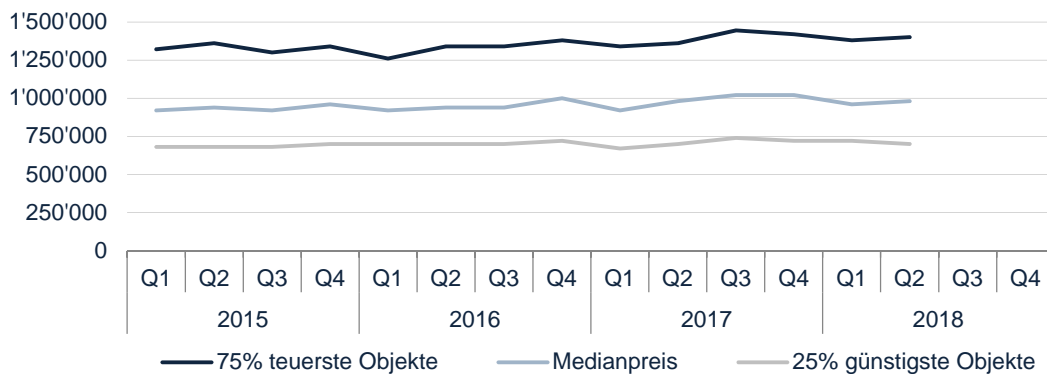

Auch bei den Einfamilienhäusern sind die Preise leicht angestiegen. Der Medianpreis im zweiten Quartal 2018 liegt bei 980'000 Franken (Abbildung 4). Sowohl bei den Eigentumswohnungen wie auch bei den Einfamilienhäusern hat sich im zweiten Quartal der Anteil neuer Objekte stabilisiert. Der Neubauanteil bei Stockwerkeigentum liegt aktuell bei 37%, bei Einfamilienhäusern bei 10% (Abbildungen 5 & 6).

DATENBESTAND 2. QUARTAL 2018

Abbildung 1

MARKTÜBERSICHT SCHWEIZ

LIQUIDITÄT

Anzahl Transaktionen nach Objektart

Abbildung 2

PREISENTWICKLUNG

Eigentumswohnungen

Abbildung 3

PREISENTWICKLUNG

Einfamilienhäuser

Abbildung 4

NEUBAUANTEIL* DER FREIHANDTRANSAKTIONEN Eigentumswohnungen

Abbildung 5

NEUBAUANTEIL* DER FREIHANDTRANSAKTIONEN Einfamilienhäuser

* Objekt nicht älter als 3 Jahre

Abbildung 6

RÄUMLICHE VERTEILUNG DER TRANSAKTIONEN

Einfamilienhäuser

Äusserer Kreis 2018 Q2
Innerer Kreis 2017 Q2

Eigentumswohnungen

Äusserer Kreis 2018 Q2
Innerer Kreis 2017 Q2

Abbildung 7

VERÄNDERUNG DER MARKTLIQUIDITÄT NACH REGIONEN