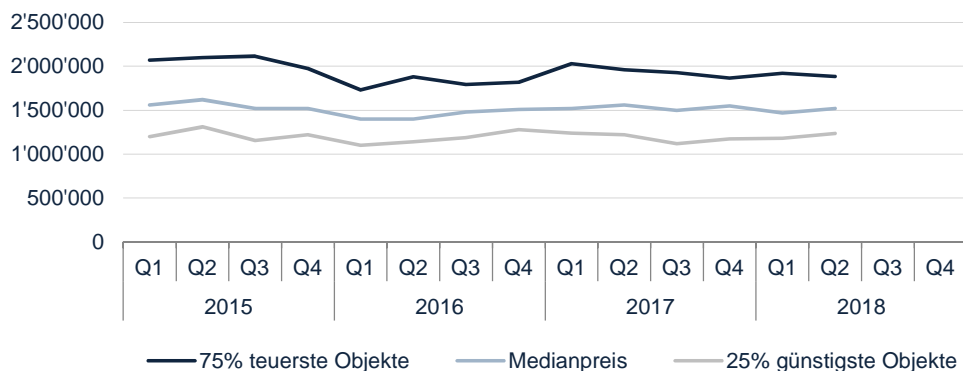

Eigentumswohnungen

Abbildung 18

PREISENTWICKLUNG

Einfamilienhäuser

Abbildung 19

REGION GENFERSEE

LIQUIDITÄT

Anzahl Transaktionen nach Objektart

Abbildung 20

PREISENTWICKLUNG

Eigentumswohnungen

Abbildung 21

PREISENTWICKLUNG

Einfamilienhäuser

Abbildung 22

REGION TESSIN

Abbildung 23

Abbildung 24

Abbildung 25

REGIONALISIERUNG

Die SRED Analyseregionen bestehen aus den fünf liquidesten Immobilienmärkten der Schweiz. Die Einteilung wurde auf Basis von Gemeindegrenzen vorgenommen.