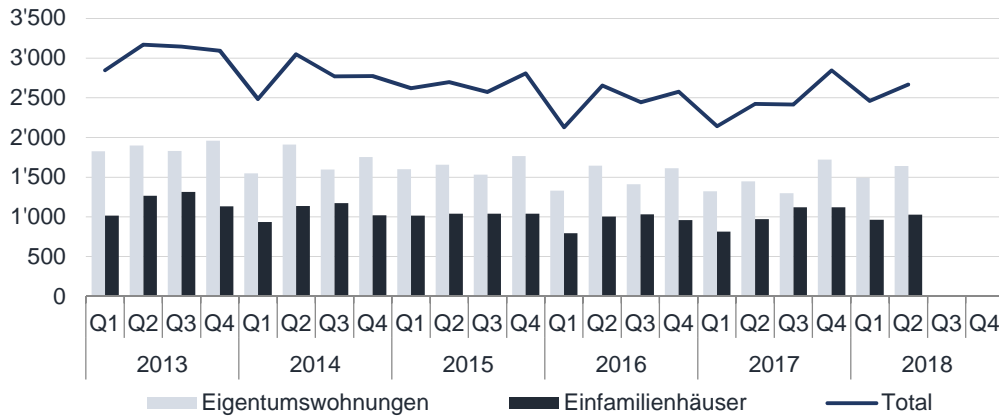

Auch bei den Einfamilienhäusern sind die Preise leicht angestiegen. Der Medianpreis im zweiten Quartal 2018 liegt bei 980'000 Franken (Abbildung 4). Sowohl bei den Eigentumswohnungen wie auch bei den Einfamilienhäusern hat sich im zweiten Quartal der Anteil neuer Objekte stabilisiert. Der Neubauanteil bei Stockwerkeigentum liegt aktuell bei 37%, bei Einfamilienhäusern bei 10% (Abbildungen 5 & 6).

DATENBESTAND 2. QUARTAL 2018

Abbildung 1

MARKTÜBERSICHT SCHWEIZ

LIQUIDITÄT

Anzahl Transaktionen nach Objektart

Abbildung 2

PREISENTWICKLUNG

Eigentumswohnungen

Abbildung 3

PREISENTWICKLUNG

Einfamilienhäuser

Abbildung 4

NEUBAUANTEIL* DER FREIHANDTRANSAKTIONEN Eigentumswohnungen

Abbildung 5

NEUBAUANTEIL* DER FREIHANDTRANSAKTIONEN Einfamilienhäuser

* Objekt nicht älter als 3 Jahre

Abbildung 6

RÄUMLICHE VERTEILUNG DER TRANSAKTIONEN

Einfamilienhäuser

Äusserer Kreis 2018 Q2
Innerer Kreis 2017 Q2

Eigentumswohnungen

Äusserer Kreis 2018 Q2
Innerer Kreis 2017 Q2

Abbildung 7

VERÄNDERUNG DER MARKTLIQUIDITÄT NACH REGIONEN