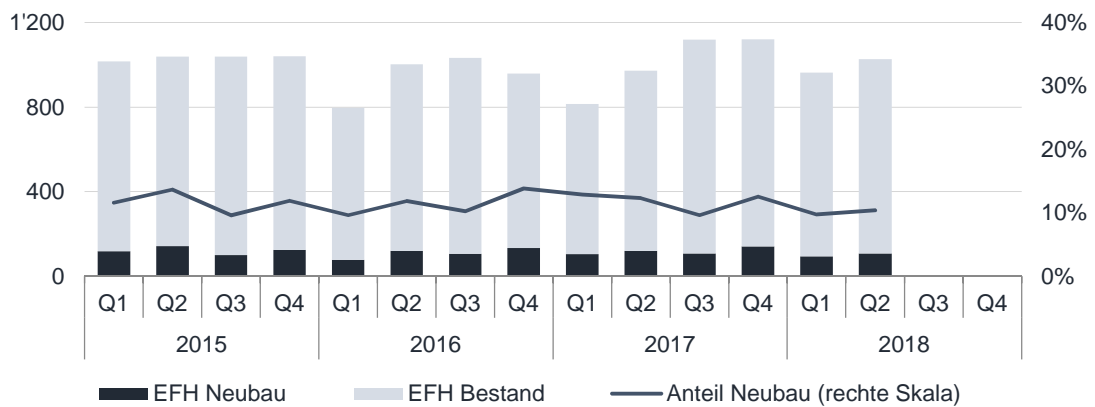

Auch bei den Einfamilienhäusern sind die Preise leicht angestiegen. Der Medianpreis im zweiten Quartal 2018 liegt bei 980'000 Franken (Abbildung 4). Sowohl bei den Eigentumswohnungen wie auch bei den Einfamilienhäusern hat sich im zweiten Quartal der Anteil neuer Objekte stabilisiert. Der Neubauanteil bei Stockwerkeigentum liegt aktuell bei 37%, bei Einfamilienhäusern bei 10% (Abbildungen 5 & 6).

DATENBESTAND 2. QUARTAL 2018

Abbildung 1

MARKTÜBERSICHT SCHWEIZ

LIQUIDITÄT

Anzahl Transaktionen nach Objektart

Abbildung 2

PREISENTWICKLUNG

Eigentumswohnungen

Abbildung 3

PREISENTWICKLUNG

Einfamilienhäuser

Abbildung 4

NEUBAUANTEIL* DER FREIHANDTRANSAKTIONEN Eigentumswohnungen

Abbildung 5

NEUBAUANTEIL* DER FREIHANDTRANSAKTIONEN Einfamilienhäuser

* Objekt nicht älter als 3 Jahre

Abbildung 6

RÄUMLICHE VERTEILUNG DER TRANSAKTIONEN

Einfamilienhäuser

Äusserer Kreis 2018 Q2
Innerer Kreis 2017 Q2

Eigentumswohnungen

Äusserer Kreis 2018 Q2
Innerer Kreis 2017 Q2

Abbildung 7

VERÄNDERUNG DER MARKTLIQUIDITÄT NACH REGIONEN