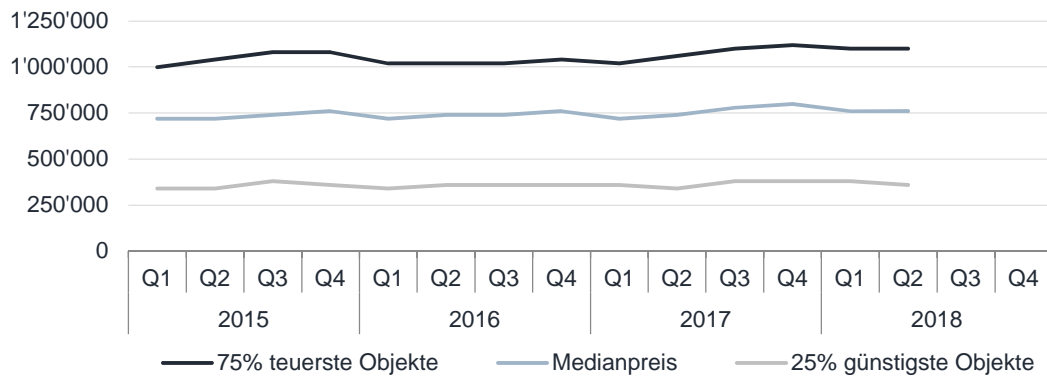

Auch bei den Einfamilienhäusern sind die Preise leicht angestiegen. Der Medianpreis im zweiten Quartal 2018 liegt bei 980'000 Franken (Abbildung 4). Sowohl bei den Eigentumswohnungen wie auch bei den Einfamilienhäusern hat sich im zweiten Quartal der Anteil neuer Objekte stabilisiert. Der Neubauanteil bei Stockwerkeigentum liegt aktuell bei 37%, bei Einfamilienhäusern bei 10% (Abbildungen 5 & 6).

DATENBESTAND 2. QUARTAL 2018

Abbildung 1

MARKTÜBERSICHT SCHWEIZ

LIQUIDITÄT

Anzahl Transaktionen nach Objektart

Abbildung 2

PREISENTWICKLUNG

Eigentumswohnungen

Abbildung 3

PREISENTWICKLUNG

Einfamilienhäuser

Abbildung 4

NEUBAUANTEIL* DER FREIHANDTRANSAKTIONEN Eigentumswohnungen

Abbildung 5

NEUBAUANTEIL* DER FREIHANDTRANSAKTIONEN Einfamilienhäuser

* Objekt nicht älter als 3 Jahre