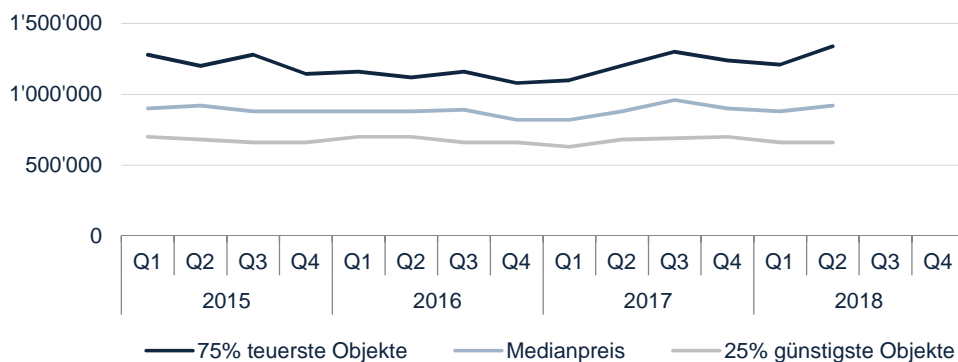

Eigentumswohnungen

Abbildung 18

PREISENTWICKLUNG

Einfamilienhäuser

Abbildung 19

REGION GENFERSEE

LIQUIDITÄT

Anzahl Transaktionen nach Objektart

Abbildung 20

PREISENTWICKLUNG

Eigentumswohnungen

Abbildung 21

PREISENTWICKLUNG

Einfamilienhäuser

Abbildung 22

REGION TESSIN

Abbildung 23

Abbildung 24

Abbildung 25

REGIONALISIERUNG

Die SRED Analyseregionen bestehen aus den fünf liquidesten Immobilienmärkten der Schweiz. Die Einteilung wurde auf Basis von Gemeindegrenzen vorgenommen.