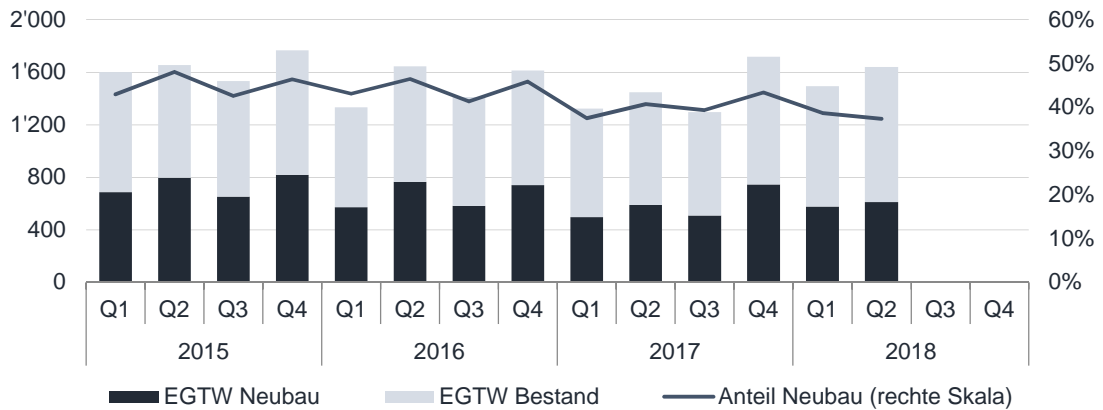

Auch bei den Einfamilienhäusern sind die Preise leicht angestiegen. Der Medianpreis im zweiten Quartal 2018 liegt bei 980'000 Franken (Abbildung 4). Sowohl bei den Eigentumswohnungen wie auch bei den Einfamilienhäusern hat sich im zweiten Quartal der Anteil neuer Objekte stabilisiert. Der Neubauanteil bei Stockwerkeigentum liegt aktuell bei 37%, bei Einfamilienhäusern bei 10% (Abbildungen 5 & 6).

DATENBESTAND 2. QUARTAL 2018

Abbildung 1

MARKTÜBERSICHT SCHWEIZ

LIQUIDITÄT

Anzahl Transaktionen nach Objektart

Abbildung 2

PREISENTWICKLUNG

Eigentumswohnungen

Abbildung 3

PREISENTWICKLUNG

Einfamilienhäuser

Abbildung 4

NEUBAUANTEIL* DER FREIHANDTRANSAKTIONEN Eigentumswohnungen

Abbildung 5

NEUBAUANTEIL* DER FREIHANDTRANSAKTIONEN Einfamilienhäuser

* Objekt nicht älter als 3 Jahre

Abbildung 6

RÄUMLICHE VERTEILUNG DER TRANSAKTIONEN

Einfamilienhäuser

Äusserer Kreis 2018 Q2
Innerer Kreis 2017 Q2

Eigentumswohnungen

Äusserer Kreis 2018 Q2
Innerer Kreis 2017 Q2

Abbildung 7

VERÄNDERUNG DER MARKTLIQUIDITÄT NACH REGIONEN