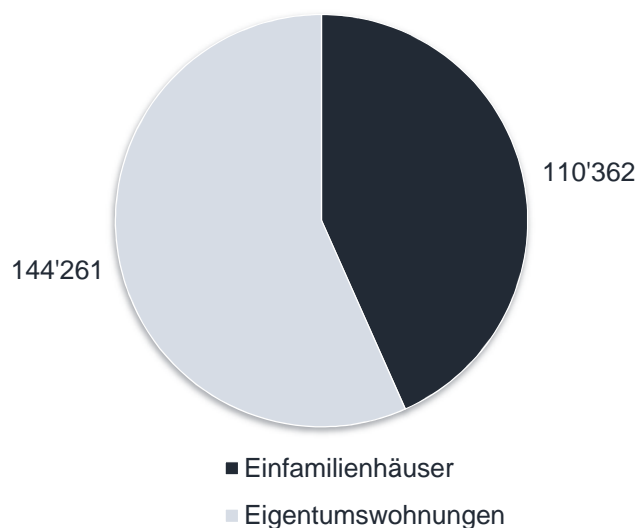

Auch bei den Einfamilienhäusern sind die Preise leicht angestiegen. Der Medianpreis im zweiten Quartal 2018 liegt bei 980'000 Franken (Abbildung 4). Sowohl bei den Eigentumswohnungen wie auch bei den Einfamilienhäusern hat sich im zweiten Quartal der Anteil neuer Objekte stabilisiert. Der Neubauanteil bei Stockwerkeigentum liegt aktuell bei 37%, bei Einfamilienhäusern bei 10% (Abbildungen 5 & 6).

DATENBESTAND 2. QUARTAL 2018

Abbildung 1

MARKTÜBERSICHT SCHWEIZ

LIQUIDITÄT

Anzahl Transaktionen nach Objektart

Abbildung 2

PREISENTWICKLUNG

Eigentumswohnungen

Abbildung 3

PREISENTWICKLUNG

Einfamilienhäuser

Abbildung 4

NEUBAUANTEIL* DER FREIHANDTRANSAKTIONEN Eigentumswohnungen

Abbildung 5

NEUBAUANTEIL* DER FREIHANDTRANSAKTIONEN Einfamilienhäuser

* Objekt nicht älter als 3 Jahre

Abbildung 6

RÄUMLICHE VERTEILUNG DER TRANSAKTIONEN

Einfamilienhäuser

Äusserer Kreis 2018 Q2
Innerer Kreis 2017 Q2

Eigentumswohnungen

Äusserer Kreis 2018 Q2
Innerer Kreis 2017 Q2

Abbildung 7

VERÄNDERUNG DER MARKTLIQUIDITÄT NACH REGIONEN