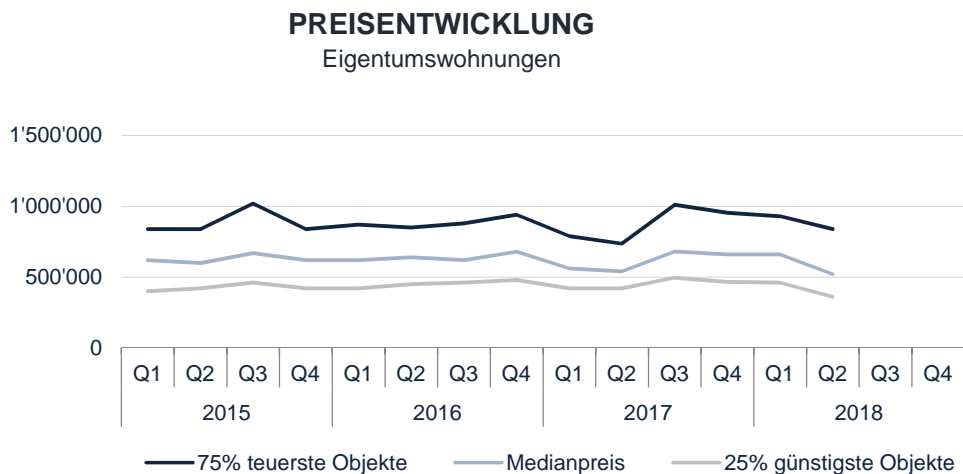

Abbildung 20

PREISENTWICKLUNG

Eigentumswohnungen

Abbildung 21

PREISENTWICKLUNG

Einfamilienhäuser

Abbildung 22

REGION TESSIN

Abbildung 23

Abbildung 24

Abbildung 25

REGIONALISIERUNG

Die SRED Analyseregionen bestehen aus den fünf liquidesten Immobilienmärkten der Schweiz. Die Einteilung wurde auf Basis von Gemeindegrenzen vorgenommen.