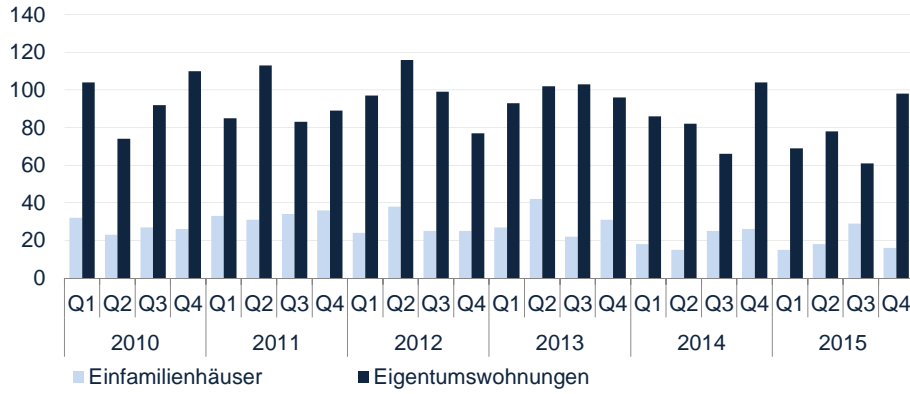

LIQUIDITÄT

Anzahl Transaktionen nach Objektart

Abbildung 20

PREISENTWICKLUNG

Eigentumswohnungen

Abbildung 21

PREISENTWICKLUNG

Einfamilienhäuser

Abbildung 22

REGION TESSIN

LIQUIDITÄT

Anzahl Transaktionen nach Objektart

Abbildung 23

PREISENTWICKLUNG

Eigentumswohnungen

Abbildung 24

PREISENTWICKLUNG

Einfamilienhäuser

Abbildung 25

REGIONALISIERUNG

Die SRED Analyseeregionen bestehen aus den fünf liquidesten Immobilienmärkten der Schweiz. Die Einteilung wurde auf Basis von Gemeindegrenzen vorgenommen.