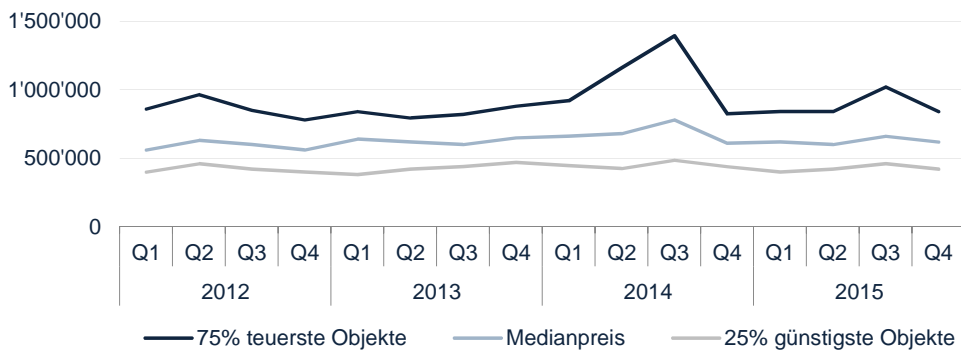

LIQUIDITÄT

Anzahl Transaktionen nach Objektart

Abbildung 20

PREISENTWICKLUNG

Eigentumswohnungen

Abbildung 21

PREISENTWICKLUNG

Einfamilienhäuser

Abbildung 22

REGION TESSIN

LIQUIDITÄT

Anzahl Transaktionen nach Objektart

Abbildung 23

PREISENTWICKLUNG

Eigentumswohnungen

Abbildung 24

PREISENTWICKLUNG

Einfamilienhäuser

Abbildung 25

REGIONALISIERUNG

Die SRED Analyseeregionen bestehen aus den fünf liquidesten Immobilienmärkten der Schweiz. Die Einteilung wurde auf Basis von Gemeindegrenzen vorgenommen.