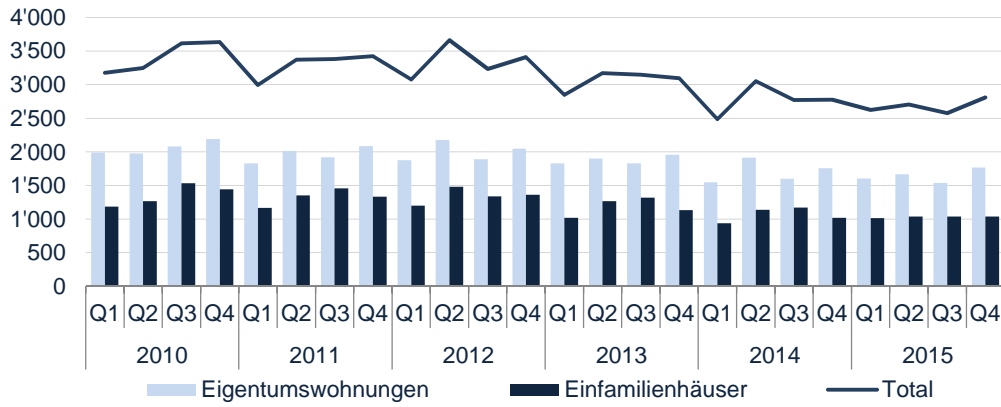

Im Tessin nehmen die Transaktionsvolumen weiter deutlich ab, in den Regionen Zürich und Baselbiet/Aargau haben sie sich weiter stabilisiert.

In der Westschweiz, in den Regionen Genfersee und Bern, nehmen die Transaktionsvolumen dagegen zu. Der Turnaround scheint vor allem in der Region Genfersee geschafft. Diese Regionen weist auch gegenüber den Vorperioden eine kontinuierliche Verbesserung auf (Abbildung 9 und 10).

DATENBESTAND 4. QUARTAL 2015

Abbildung 1

MARKTÜBERSICHT SCHWEIZ

LIQUIDITÄT

Anzahl Transaktionen nach Objektart

Abbildung 2

PREISENTWICKLUNG

Eigentumswohnungen

Abbildung 3

PREISENTWICKLUNG

Einfamilienhäuser

Abbildung 4

NEUBAUANTEIL* DER FREIHANDTRANSAKTIONEN Eigentumswohnungen

Abbildung 5

NEUBAUANTEIL* DER FREIHANDTRANSAKTIONEN Einfamilienhäuser

* Objekt nicht älter als 3 Jahre