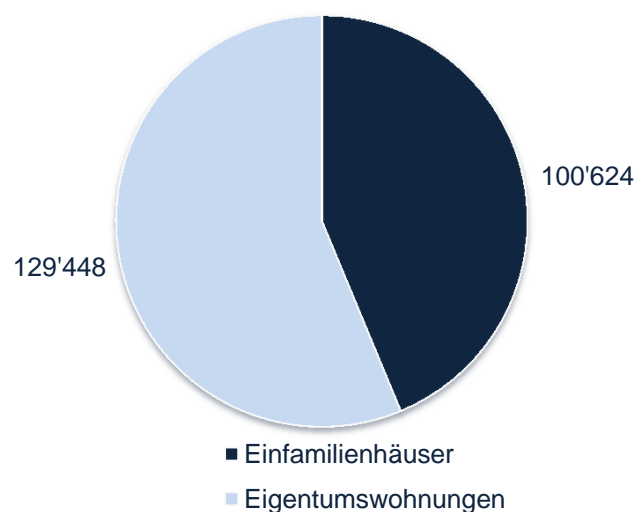

Im Tessin nehmen die Transaktionsvolumen weiter deutlich ab, in den Regionen Zürich und Baselbiet/Aargau haben sie sich weiter stabilisiert.

In der Westschweiz, in den Regionen Genfersee und Bern, nehmen die Transaktionsvolumen dagegen zu. Der Turnaround scheint vor allem in der Region Genfersee geschafft. Diese Regionen weist auch gegenüber den Vorperioden eine kontinuierliche Verbesserung auf (Abbildung 9 und 10).

DATENBESTAND 4. QUARTAL 2015

Abbildung 1

MARKTÜBERSICHT SCHWEIZ

LIQUIDITÄT

Anzahl Transaktionen nach Objektart

Abbildung 2

PREISENTWICKLUNG

Eigentumswohnungen

Abbildung 3

PREISENTWICKLUNG

Einfamilienhäuser

Abbildung 4

NEUBAUANTEIL* DER FREIHANDTRANSAKTIONEN Eigentumswohnungen

Abbildung 5

NEUBAUANTEIL* DER FREIHANDTRANSAKTIONEN Einfamilienhäuser

* Objekt nicht älter als 3 Jahre