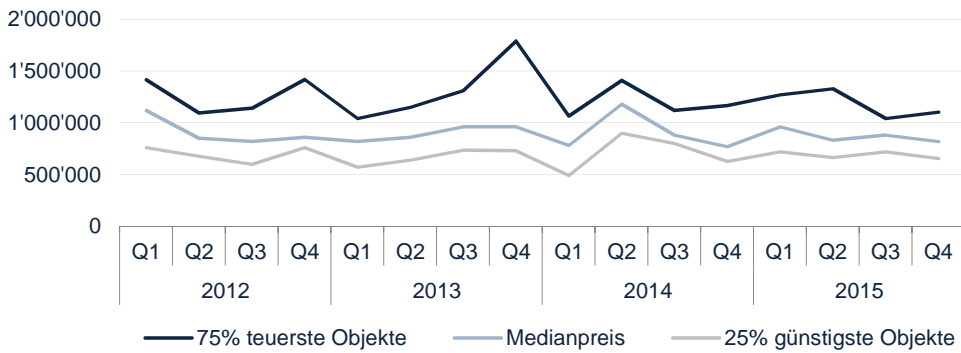

LIQUIDITÄT

Anzahl Transaktionen nach Objektart

Abbildung 20

PREISENTWICKLUNG

Eigentumswohnungen

Abbildung 21

PREISENTWICKLUNG

Einfamilienhäuser

Abbildung 22

REGION TESSIN

LIQUIDITÄT

Anzahl Transaktionen nach Objektart

Abbildung 23

PREISENTWICKLUNG

Eigentumswohnungen

Abbildung 24

PREISENTWICKLUNG

Einfamilienhäuser

Abbildung 25

REGIONALISIERUNG

Die SRED Analyseeregionen bestehen aus den fünf liquidesten Immobilienmärkten der Schweiz. Die Einteilung wurde auf Basis von Gemeindegrenzen vorgenommen.