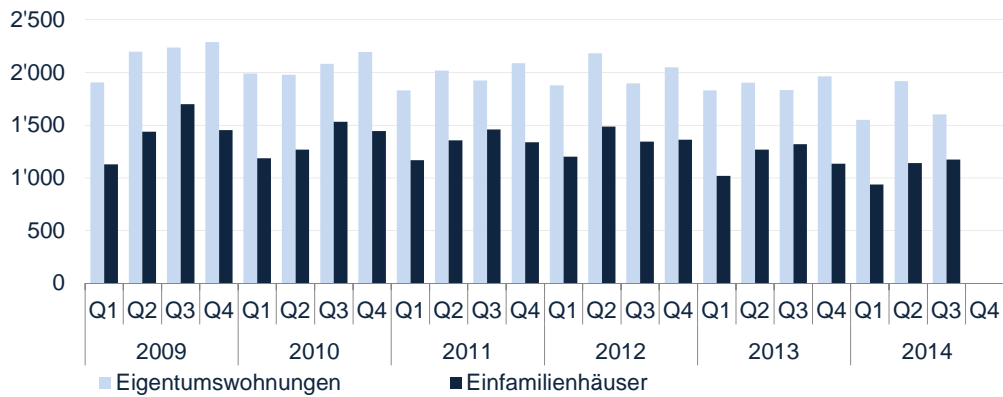

Die Abbildungen 8,9 und 10 zeigen, dass sich die Region mit der meisten Transaktionen in der Schweiz kontinuierlich abkühlen. Einzig die Region Zürich kommt im 3. Quartal 2014 eine geringe Abnahme der Transaktionen vorweisen (Abbildung 8), alle übrigen Regionen weisen eine stark abnehmende Anzahl Eigenheimtransaktionen auf. Auch die Regionen Genfersee und Tessin, die in der Vorperiode noch leicht abnehmende beziehungsweise eine konstante Anzahl transaktionen erreichten, sind nun stark abnehmend. Aufgrund dieses Trends und einer gewissen Saisonalität scheint es relativ Wahrscheinlich, dass die Anzahl Transaktionen im 4. Quartal weiter sinken werden.

DATENBESTAND 3. QUARTAL 2014

Abbildung 1

MARKTÜBERSICHT SCHWEIZ

LIQUIDITÄT

Anzahl Transaktionen nach Objektart

Abbildung 2

PREISENTWICKLUNG

Eigentumswohnungen

Abbildung 3

PREISENTWICKLUNG

Einfamilienhäuser

Abbildung 4

NEUBAUANTEIL* DER FREIHANDTRANSAKTIONEN Eigentumswohnungen

Abbildung 5

NEUBAUANTEIL* DER FREIHANDTRANSAKTIONEN Einfamilienhäuser

* Objekt nicht älter als 3 Jahre

Abbildung 6

RÄUMLICHE VERTEILUNG DER TRANSAKTIONEN

Abbildung 7

VERÄNDERUNG DER MARKTLIQUIDITÄT NACH REGIONEN

Veränderung der Anzahl Transaktionen

3. Quartal 2014

Abbildung 8

1. Quartal 2014