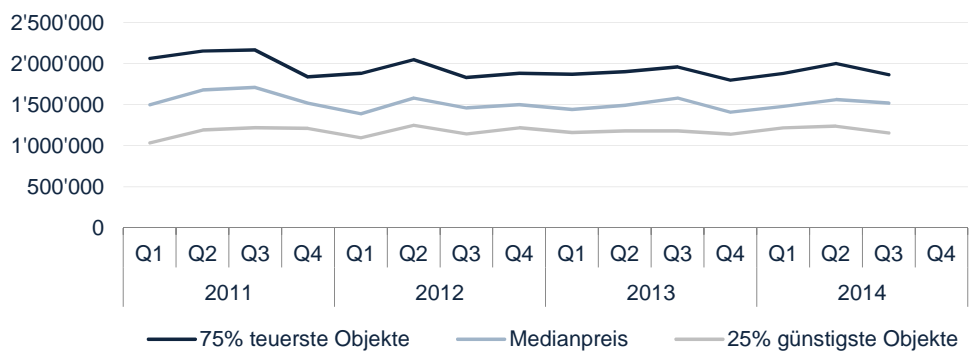

REGION BERN

LIQUIDITÄT

Abbildung 17

Preisentwicklung Eigentumswohnungen

Abbildung 18

Preisentwicklung Einfamilienhäuser

Abbildung 19

REGION GENFERSEE

LIQUIDITÄT

Abbildung 20

Preisentwicklung Eigentumswohnungen

Abbildung 21

Preisentwicklung Einfamilienhäuser

Abbildung 22

REGION TESSIN

LIQUIDITÄT

Abbildung 23

Preisentwicklung Eigentumswohnungen

Abbildung 24

Preisentwicklung Einfamilienhäuser

Abbildung 25

REGIONALISIERUNG

Die SRED Analyseregionen bestehen aus den fünf liquidesten Immobilienmärkten der Schweiz.
Die Einteilung wurde auf Basis von Gemeindegrenzen vorgenommen.