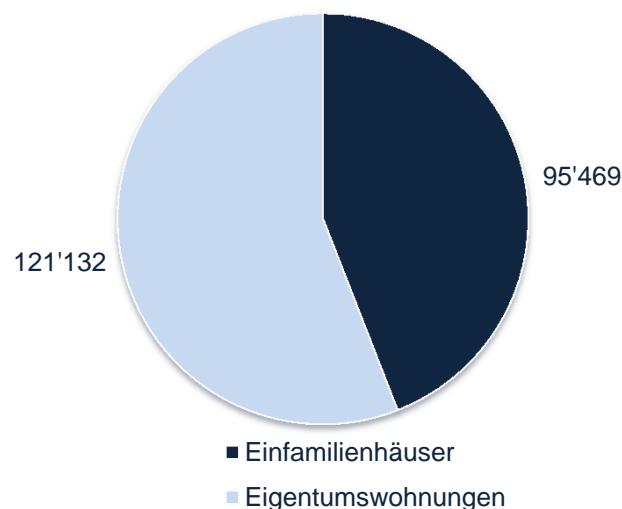

Die Abbildungen 8,9 und 10 zeigen, dass sich die Region mit der meisten Transaktionen in der Schweiz kontinuierlich abkühlen. Einzig die Region Zürich kommt im 3. Quartal 2014 eine geringe Abnahme der Transaktionen vorweisen (Abbildung 8), alle übrigen Regionen weisen eine stark abnehmende Anzahl Eigenheimtransaktionen auf. Auch die Regionen Genfersee und Tessin, die in der Vorperiode noch leicht abnehmende beziehungsweise eine konstante Anzahl transaktionen erreichten, sind nun stark abnehmend. Aufgrund dieses Trends und einer gewissen Saisonalität scheint es relativ Wahrscheinlich, dass die Anzahl Transaktionen im 4. Quartal weiter sinken werden.

DATENBESTAND 3. QUARTAL 2014

Abbildung 1

MARKTÜBERSICHT SCHWEIZ

LIQUIDITÄT

Anzahl Transaktionen nach Objektart

Abbildung 2

PREISENTWICKLUNG

Eigentumswohnungen

Abbildung 3

PREISENTWICKLUNG

Einfamilienhäuser

Abbildung 4

NEUBAUANTEIL* DER FREIHANDTRANSAKTIONEN Eigentumswohnungen

Abbildung 5

NEUBAUANTEIL* DER FREIHANDTRANSAKTIONEN Einfamilienhäuser

* Objekt nicht älter als 3 Jahre

Abbildung 6

RÄUMLICHE VERTEILUNG DER TRANSAKTIONEN

Abbildung 7

VERÄNDERUNG DER MARKTLIQUIDITÄT NACH REGIONEN

Veränderung der Anzahl Transaktionen

3. Quartal 2014

Abbildung 8

1. Quartal 2014