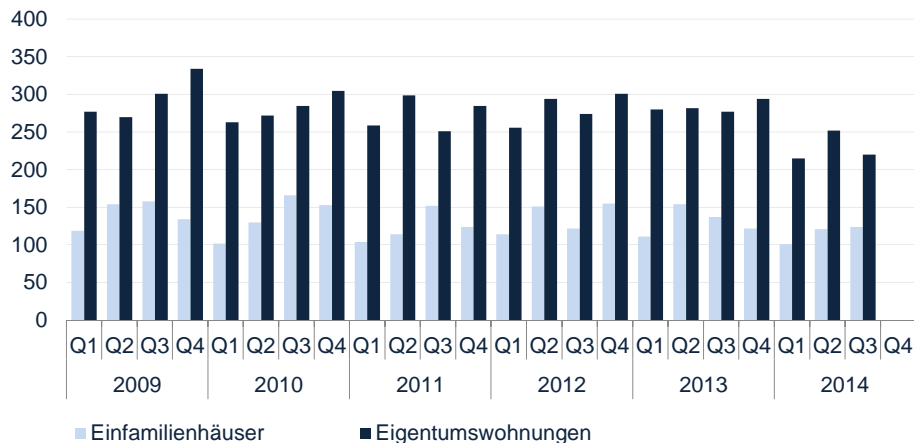

REGION BERN

LIQUIDITÄT

Abbildung 17

Preisentwicklung Eigentumswohnungen

Abbildung 18

Preisentwicklung Einfamilienhäuser

Abbildung 19

REGION GENFERSEE

LIQUIDITÄT

Abbildung 20

Preisentwicklung Eigentumswohnungen

Abbildung 21

Preisentwicklung Einfamilienhäuser

Abbildung 22

REGION TESSIN

LIQUIDITÄT

Abbildung 23

Preisentwicklung Eigentumswohnungen

Abbildung 24

Preisentwicklung Einfamilienhäuser

Abbildung 25

REGIONALISIERUNG

Die SRED Analyseregionen bestehen aus den fünf liquidesten Immobilienmärkten der Schweiz.
Die Einteilung wurde auf Basis von Gemeindegrenzen vorgenommen.