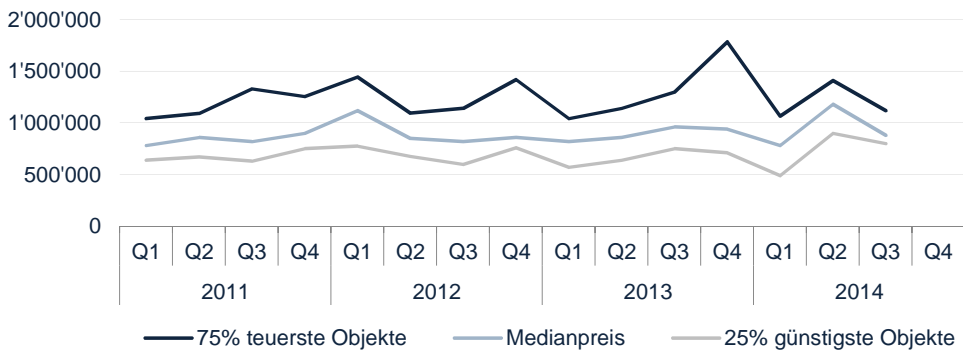

LIQUIDITÄT

Abbildung 20

Preisentwicklung Eigentumswohnungen

Abbildung 21

Preisentwicklung Einfamilienhäuser

Abbildung 22

REGION TESSIN

LIQUIDITÄT

Abbildung 23

Preisentwicklung Eigentumswohnungen

Abbildung 24

Preisentwicklung Einfamilienhäuser

Abbildung 25

REGIONALISIERUNG

Die SRED Analyseregionen bestehen aus den fünf liquidesten Immobilienmärkten der Schweiz.
Die Einteilung wurde auf Basis von Gemeindegrenzen vorgenommen.