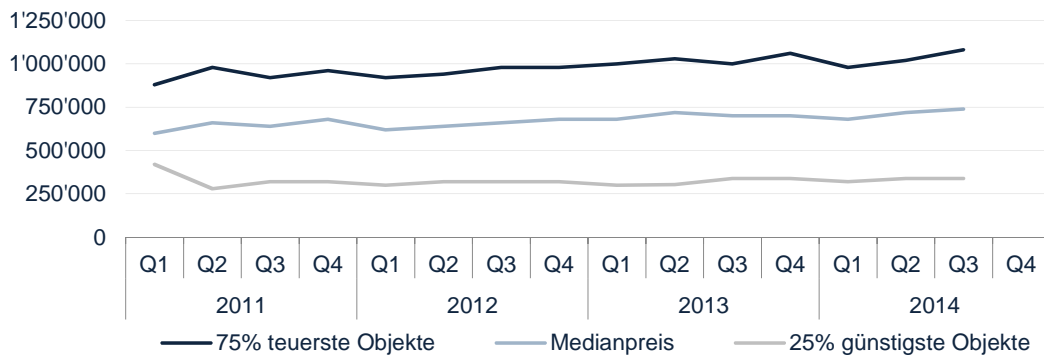

Die Abbildungen 8,9 und 10 zeigen, dass sich die Region mit der meisten Transaktionen in der Schweiz kontinuierlich abkühlen. Einzig die Region Zürich kommt im 3. Quartal 2014 eine geringe Abnahme der Transaktionen vorweisen (Abbildung 8), alle übrigen Regionen weisen eine stark abnehmende Anzahl Eigenheimtransaktionen auf. Auch die Regionen Genfersee und Tessin, die in der Vorperiode noch leicht abnehmende beziehungsweise eine konstante Anzahl transaktionen erreichten, sind nun stark abnehmend. Aufgrund dieses Trends und einer gewissen Saisonalität scheint es relativ Wahrscheinlich, dass die Anzahl Transaktionen im 4. Quartal weiter sinken werden.

DATENBESTAND 3. QUARTAL 2014

Abbildung 1

MARKTÜBERSICHT SCHWEIZ

LIQUIDITÄT

Anzahl Transaktionen nach Objektart

Abbildung 2

PREISENTWICKLUNG

Eigentumswohnungen

Abbildung 3

PREISENTWICKLUNG

Einfamilienhäuser

Abbildung 4

NEUBAUANTEIL* DER FREIHANDTRANSAKTIONEN Eigentumswohnungen

Abbildung 5

NEUBAUANTEIL* DER FREIHANDTRANSAKTIONEN Einfamilienhäuser

* Objekt nicht älter als 3 Jahre

Abbildung 6

RÄUMLICHE VERTEILUNG DER TRANSAKTIONEN

Abbildung 7

VERÄNDERUNG DER MARKTLIQUIDITÄT NACH REGIONEN

Veränderung der Anzahl Transaktionen

3. Quartal 2014

Abbildung 8

1. Quartal 2014