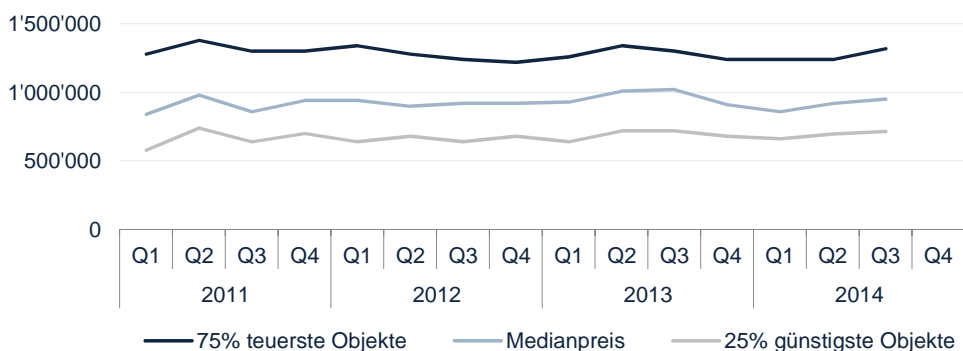

REGION BERN

LIQUIDITÄT

Abbildung 17

Preisentwicklung Eigentumswohnungen

Abbildung 18

Preisentwicklung Einfamilienhäuser

Abbildung 19

REGION GENFERSEE

LIQUIDITÄT

Abbildung 20

Preisentwicklung Eigentumswohnungen

Abbildung 21

Preisentwicklung Einfamilienhäuser

Abbildung 22

REGION TESSIN

LIQUIDITÄT

Abbildung 23

Preisentwicklung Eigentumswohnungen

Abbildung 24

Preisentwicklung Einfamilienhäuser

Abbildung 25

REGIONALISIERUNG

Die SRED Analyseregionen bestehen aus den fünf liquidesten Immobilienmärkten der Schweiz.
Die Einteilung wurde auf Basis von Gemeindegrenzen vorgenommen.