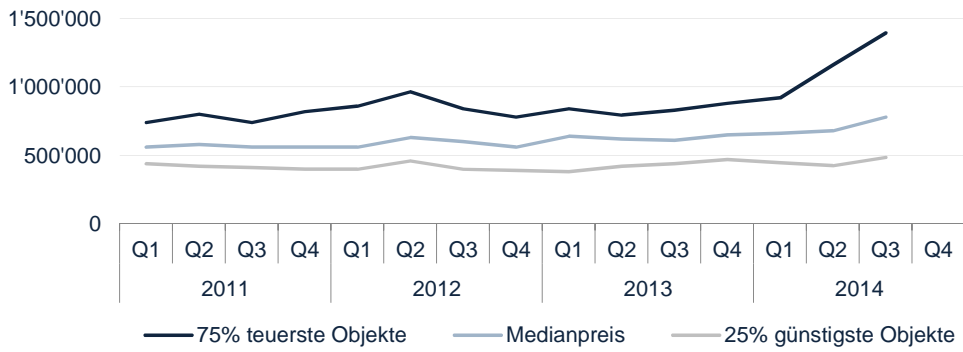

LIQUIDITÄT

Abbildung 20

Preisentwicklung Eigentumswohnungen

Abbildung 21

Preisentwicklung Einfamilienhäuser

Abbildung 22

REGION TESSIN

LIQUIDITÄT

Abbildung 23

Preisentwicklung Eigentumswohnungen

Abbildung 24

Preisentwicklung Einfamilienhäuser

Abbildung 25

REGIONALISIERUNG

Die SRED Analyseregionen bestehen aus den fünf liquidesten Immobilienmärkten der Schweiz.
Die Einteilung wurde auf Basis von Gemeindegrenzen vorgenommen.